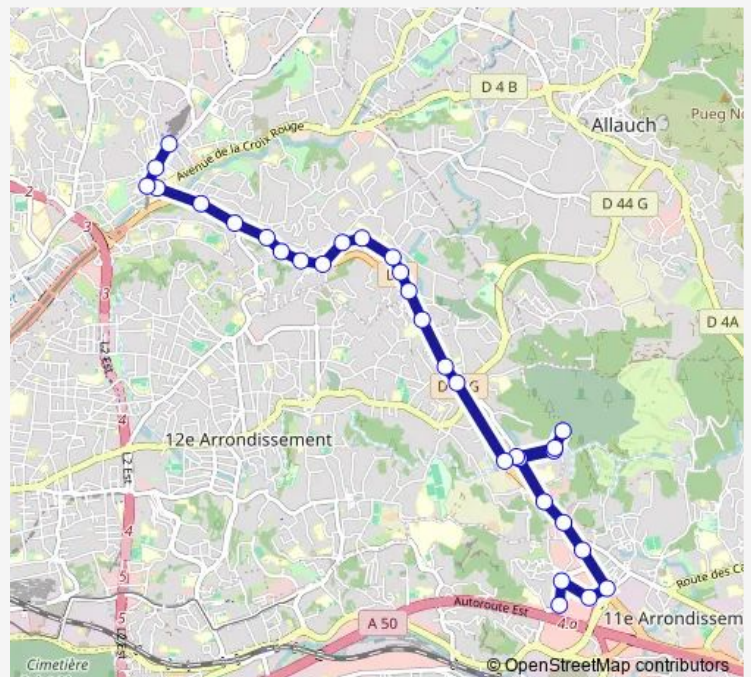

Thursday 14:00-15:45

Friday 14:00-15:45

Saturday 14:00-15:45

Sunday 14:00-15:45

Route info

Direction: Métro La Rose

Stops: 33

Trip Duration: 0 hour 26 min

4 — Métro La Rose - La Valentine Centre Commercial

Les Vaudrans 3 Lucs

Les Vaudrans Marronniers

Les Vaudrans

Les Vaudrans Marronniers

Les Vaudrans 3 Lucs

Peintres Roux La Serviane

Les 3 Lucs Bouquière

Peintres Roux Montre

Peintres Roux La Valentine

La Galerie La Valentine

La Valentelle

La Valentine Centre Commercial

Direction

La Valentine Centre Commercial — Métro La Rose

31 stops

Friday 06:10-21:00

Saturday 06:10-21:00

Sunday 06:10-21:00

Route info

Direction: Métro La Rose

Stops: 33

Trip Duration: 0 hour 20 min

La Galerie La Valentine