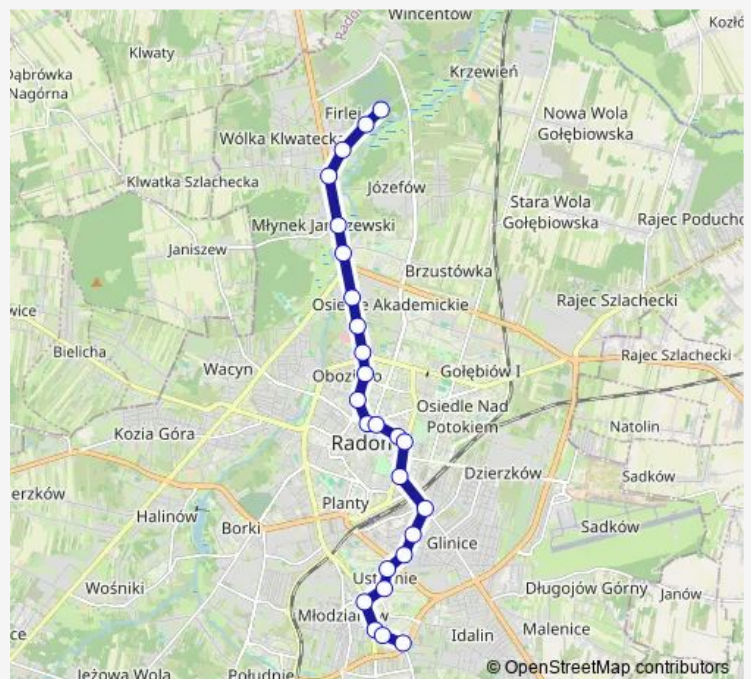

Limanowskiego / Wałowa

Limanowskiego / Młodzianowska

Limanowskiego / Lustrzana

Limanowskiego / Cmentarz

Limanowskiego / Chopina

Limanowskiego / Maratońska

Wierzbicka / Tartaczna

Wjazdowa / Biegunowa (Nż)

Route schedule

Firlej / Cmentarz — Wjazdowa / Biegunowa (Nż)

Monday 17:18-22:37

Tuesday 17:18-22:37

Wednesday 17:18-22:37

Thursday 17:18-22:37

Friday 17:18-22:37

Saturday 16:55-22:37

Sunday 17:34-22:37

Route info

Direction: Firlej / Cmentarz

Stops: 20

Trip Duration: 0 hour 24 min

4 — Firlej / Cmentarz — Os. Prędocinek

Direction

undefined — undefined

Friday 04:29-12:07

Saturday 09:24

Sunday 09:24

Route info

Direction: Wierzbicka / Toruńska

Stops: 19

Trip Duration: 0 hour 22 min

Direction