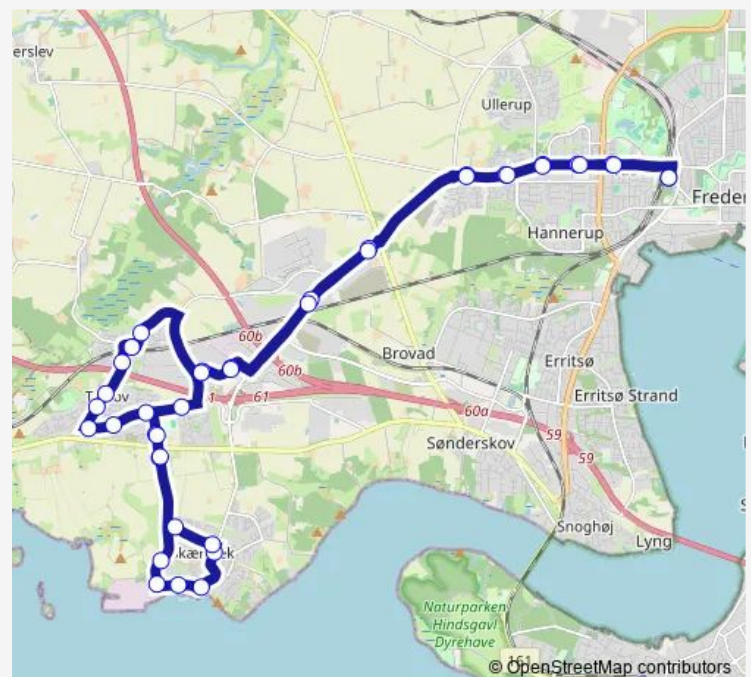

Taulov, Adelvej v Vidtskuevej

Taulov, Adelvej v Morbærvej

Taulov, Tingvejen v Elbohallen

Kraftværksvej v Kolding Landevej (Taulov)

Kraftværksvej 53 (Fredericia)

Route schedule

Fredericia Banegård — Fredericia Banegård

Monday 12:24-21:24

Tuesday 12:24-21:24

Wednesday 12:24-21:24

Thursday 12:24-21:24

Friday 12:24-21:24

Saturday 12:25-21:25

Sunday 12:25-21:25

Route info

Direction: Fredericia Banegård

Stops: 40

Trip Duration: 0 hour 57 min

Klippehagevej v Skærbækværket

Fjordvejen (Fredericia)

Skærbæk Havnegade

Skærbækvej v Skærbæk Ringvej

Skærbæk Ringvej v Skærbækvej

Skærbæk Ringvej v Kraftværksvej

Kraftværksvej v Kolding Landevej (Taulov)

Taulov, Tingvejen v Elbohallen

Adelvej v Niels Bohrs Vej (Taulov)

Taulov, Børupvej v Stakkesvang

Taulov, Børupvej v Europavej

Skærbækvej v Vigepladsen (Fredericia)