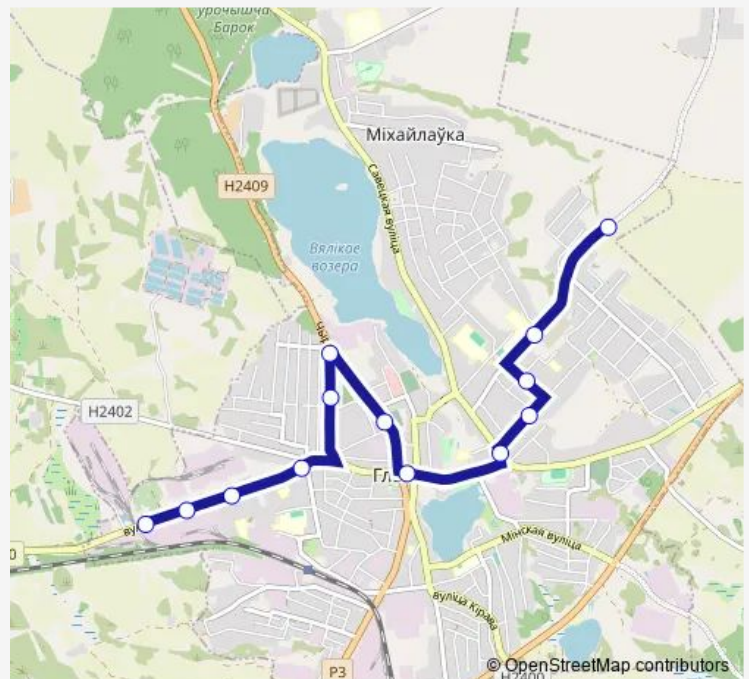

Интернациональная

АТП-16

Автостанция

Винцех

Площадь

Рдк

ул. Мира

Лицей

### Route schedule

Рзк — Комсомольская

Monday 07:02-17:44

Tuesday 07:02-17:44

Wednesday 07:02-17:44

Thursday 07:02-17:44

Friday 07:02-17:44

Saturday —

### Route info

Direction: Рзк

Stops: 13

Trip Duration: 0 hour 26 min