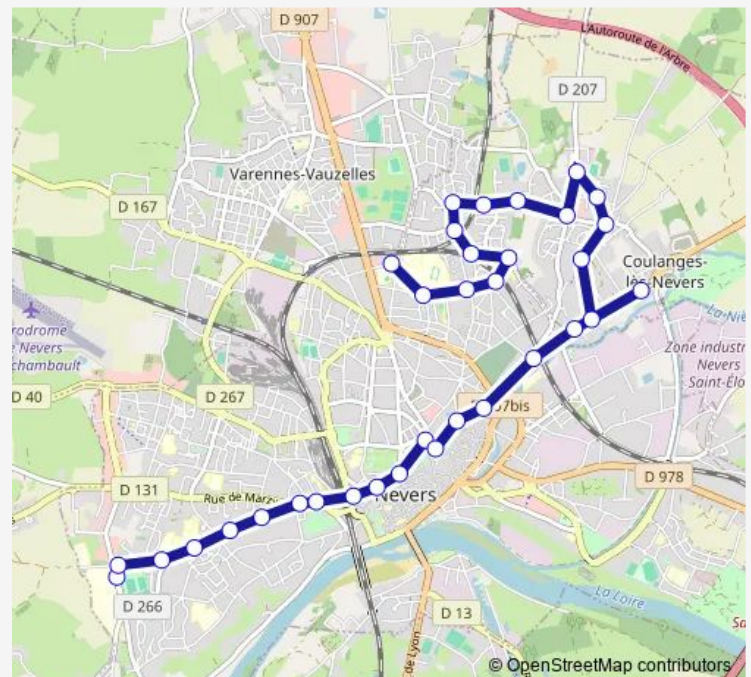

Direction

Banlay — Hôpital Bérégovoy

36 stops

[Open route schedule](#)

- Banlay
- Barcelone
- La Germiné
- Moulin Meulot
- Simone de Beauvoir
- Liberté
- Ponty
- Les Saules
- Chemin du Loup
- Jean Jaurès
- André Malraux
- Beauregard
- Les Bruyères
- La Bonde
- Rue des Filles
- Coulanges Mairie
- Grands Prés
- Université
- Centre Culturel
- Place des Charmilles
- Archives

Route schedule

Banlay — Hôpital Bérégovoy

Monday	07:06-19:35
Tuesday	07:06-19:35
Wednesday	07:06-19:35
Thursday	07:06-19:35
Friday	07:06-19:35
Saturday	07:06-19:35
Sunday	—

Route info

Direction: Banlay

Stops: 36

Trip Duration: 0 hour 39 min

Résistance

Carnot

Charles De Gaulle

Nevers Gares

St Benin

Gustave Mathieu

Chailloux

Direction

Hôpital Bérégovoy — Banlay

36 stops

[Open route schedule](#)

Hôpital Bérégovoy

Romain Baron

Alain Colas

Ardenets