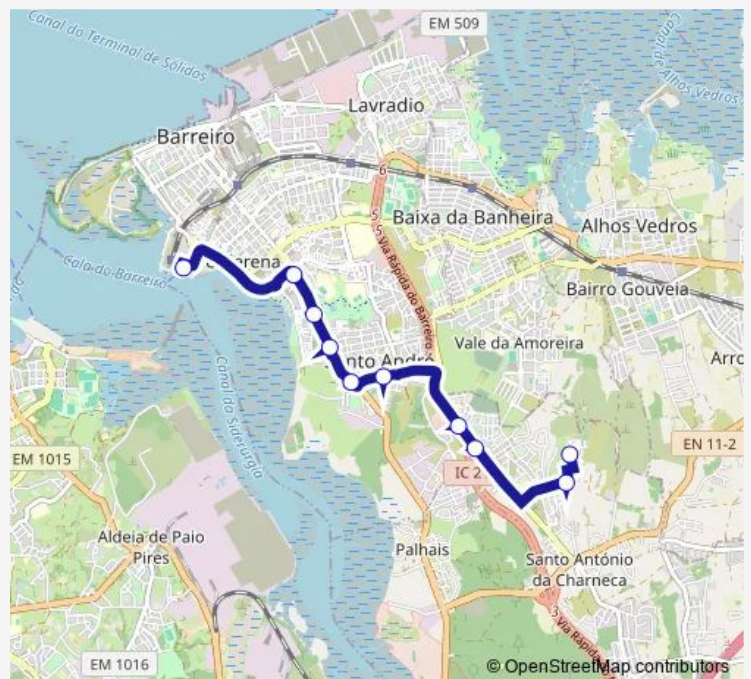

Av. da Liberdade - Rotunda do Fuzileiro

Terminal do Barreiro

**Route schedule**

R. 9 - Pav. Municipal Luís de Carvalho — Terminal do Barreiro

Monday 05:28-09:00

Tuesday 05:28-09:00

Wednesday 05:28-09:00

Thursday 05:28-09:00

Friday 05:28-09:00

Saturday —

Sunday —

**Route info**

Direction: R. 9 - Pav. Municipal Luís de Carvalho

Stops: 10

Trip Duration: 0 hour 25 min

4 — Cidade Sol-Terminal Fluvial

## Direction

Terminal - Carreira 4 — R. 9 - Pav. Municipal Luís de Carvalho

10 stops

[Open route schedule](#)

Terminal - Carreira 4

Av. Esc. dos Fuzileiros Navais - Rotunda do Fuzileiro

Av. Esc. dos Fuzileiros Navais - Parque da Cidade

## Route schedule

Terminal - Carreira 4 — R. 9 - Pav. Municipal Luís de Carvalho

Monday 16:50-20:50

Tuesday 16:50-20:50

Wednesday 16:50-20:50

Thursday 16:50-20:50

Friday 16:50-20:50

Saturday —