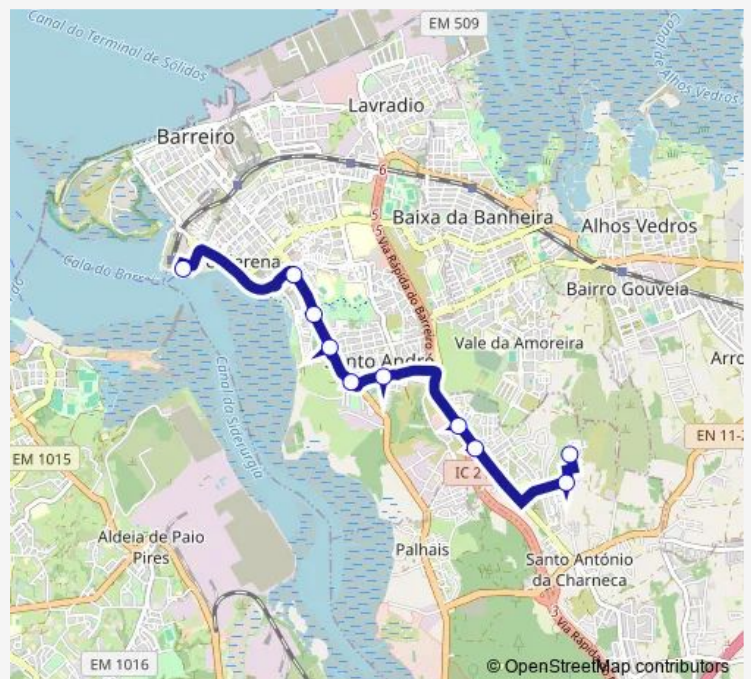

EM 510 - Polidesportivo da Vila Chã

EM 510 - Vila Chã - Cemitério

R. Capitães de Abril - Rotunda da União

Av. Esc. dos Fuzileiros Navais - Urb. 7 Portais

Av. Esc. dos Fuzileiros Navais - Esc.Sec.Stºandré

Av. Esc. dos Fuzileiros Navais - Parque da Cidade

Av. da Liberdade - Rotunda do Fuzileiro

Terminal do Barreiro

Route schedule

R. 9 - Pav. Municipal Luís de Carvalho — Terminal do Barreiro

Monday 05:28-09:00

Tuesday 05:28-09:00

Wednesday 05:28-09:00

Thursday 05:28-09:00

Friday 05:28-09:00

Saturday —

Sunday —

Route info

Direction: R. 9 - Pav. Municipal Luís de Carvalho

Stops: 10

Trip Duration: 0 hour 20 min

4 — Cidade Sol-Terminal Fluvial

Direction

Terminal - Carreira 4 — R. 9 - Pav. Municipal Luís de Carvalho

10 stops

[Open route schedule](#)

Terminal - Carreira 4

Av. Esc. dos Fuzileiros Navais - Rotunda do Fuzileiro

Av. Esc. dos Fuzileiros Navais - Parque da Cidade