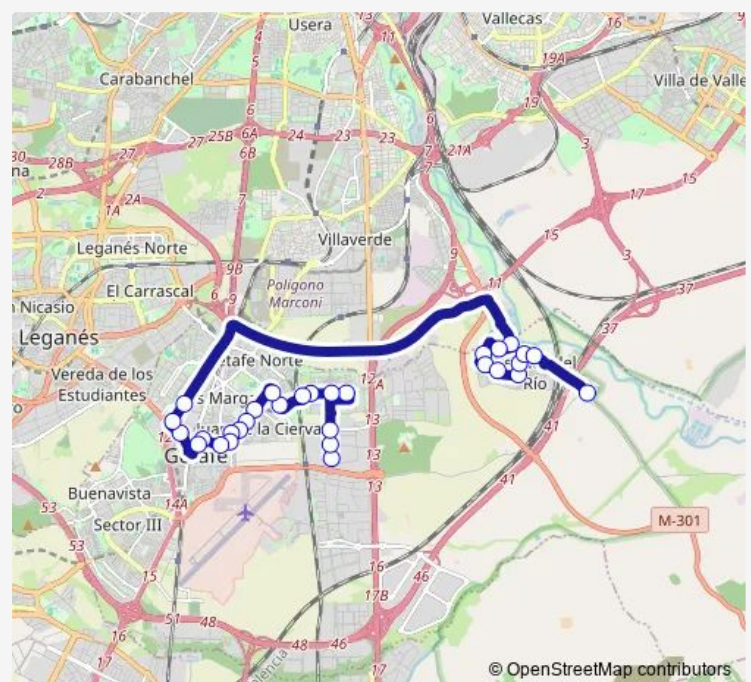

Monte Perdido-Dolores Valle

GLORIETA A42-HOSPITAL DE GETAFE

LEGANÉS-BATRES

Pza.Cuestas-Uned

Arboleda-Pza.Beso

AV.JUAN DE LA CIERVA-PZA.DE ESPAÑA

Av.España-Est.Juan DE LA Cierva

Av.España-Alicante

Av.España-Av.Ciudades

Av.Don Juan Borbón-Giralda

Av.Don Juan Borbón-Plaza DE Toros

Av.Martín Gato-Av.Sancho Panza

Route schedule

Caserío DE Perales-Aparcamiento — Carpinteros-Torneros

Monday 04:00-20:50

Tuesday 04:00-20:50

Wednesday 04:00-20:50

Thursday 04:00-20:50

Friday 04:00-23:45

Saturday 04:30-23:45

Sunday 05:15-21:00

Route info

Direction: Caserío DE Perales-Aparcamiento

Stops: 28

Trip Duration: 0 hour 50 min

Av.Martín Gato-Maritornes

Av.Sancho Panza-Cueva DE Salamanca

Av.Rocinante-Dulcinea DEL Toboso

Av.Rocinante-Jarifa

Carpinteros-Fundidores

Carpinteros-Centro Municipal DE Empresas