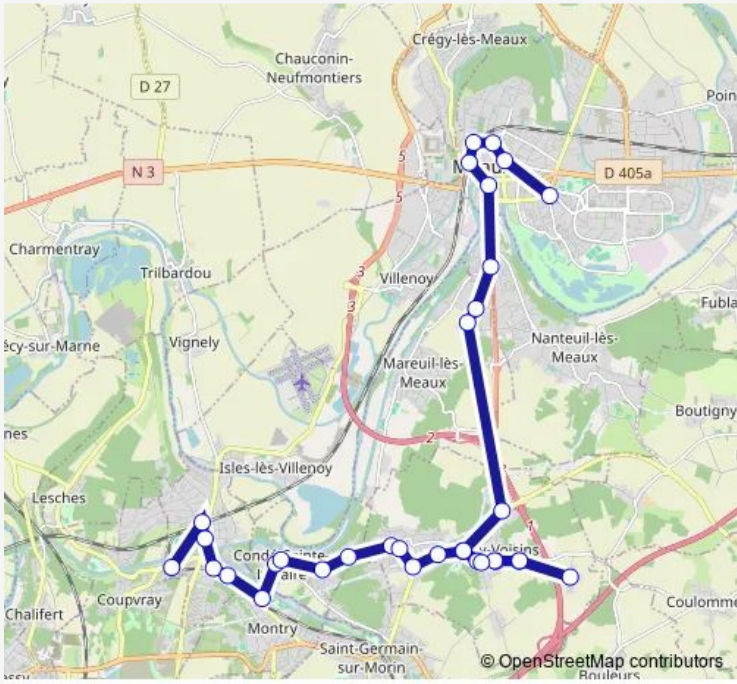

**Direction**  
 Collège Louis Braille — 11 Novembre 1918  
 33 stops  
[Open route schedule](#)

- Collège Louis Braille
- Gare d'Esbly - Quai B
- Esbly / Mairie
- Prairie
- Avenue Joffre
- Stade
- Georges Pompidou
- Village
- Les Grandes Pièces
- Claire Fontaines
- Les Roises
- Mareuil
- La Dimeresse
- Champ Madame
- Mairie
- Marie Curie
- Rue de Crécy
- Philo
- Séguy
- Philo
- Rue de Crécy

Route schedule  
 Collège Louis Braille — 11 Novembre 1918

Monday	05:25-20:35
Tuesday	05:25-20:35
Wednesday	05:25-20:35
Thursday	05:25-20:35
Friday	05:25-20:35
Saturday	06:04-18:34
Sunday	—

Route info  
 Direction: Collège Louis Braille  
 Stops: 33  
 Trip Duration: 1 hour 1 min

Marie Curie

Mairie

ZAC du Ternoy

Les Fortes Terres

Les Buttes aux Lièvres

La Hayette

Marché

Henri Moissan