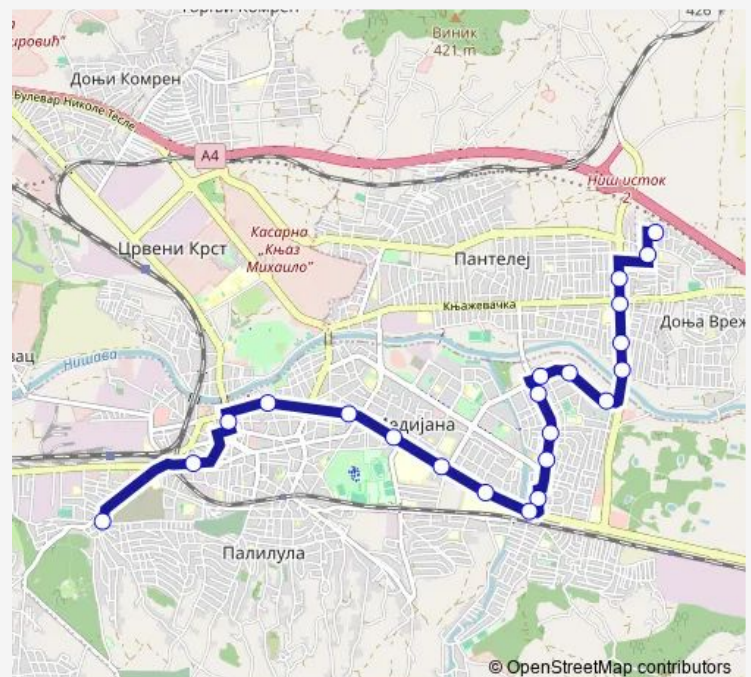

Bus 4 Čalije - Bubanj

[Go to website](#)

Direction

Bubanj — Čalije

24 stops

[Open route schedule](#)

- Bubanj
- Zmaja od Noćaja
- Obilićev venac-rampa
- Šojka
- Trg kralja Aleksandra
- Trg kralja Milana
- Dom Vojske Srbije
- Trg Patrijarha Pavla
- Gradska bolnica
- Atd
- Vojna bolnica
- Ćele Kula
- Trošarina
- Stonoteniski dom
- Đerdapska
- Branka Miljkovića
- Pijaca Duvanište
- Magdon
- Tržni centri
- Most Medijana
- Zorana R. Čupe

Stops: 24

Trip Duration: 0 hour 32 min

■ 4 — Čalije - Bubanj

BusMaps

Matejevački put

Ul. Borova

Čalije

Direction

Čalije — Bujanj

22 stops

[Open route schedule](#)

Čalije

Ul. Borova

Matejevački put

OŠ Miroslav Antić

Naselje Beverli Hills