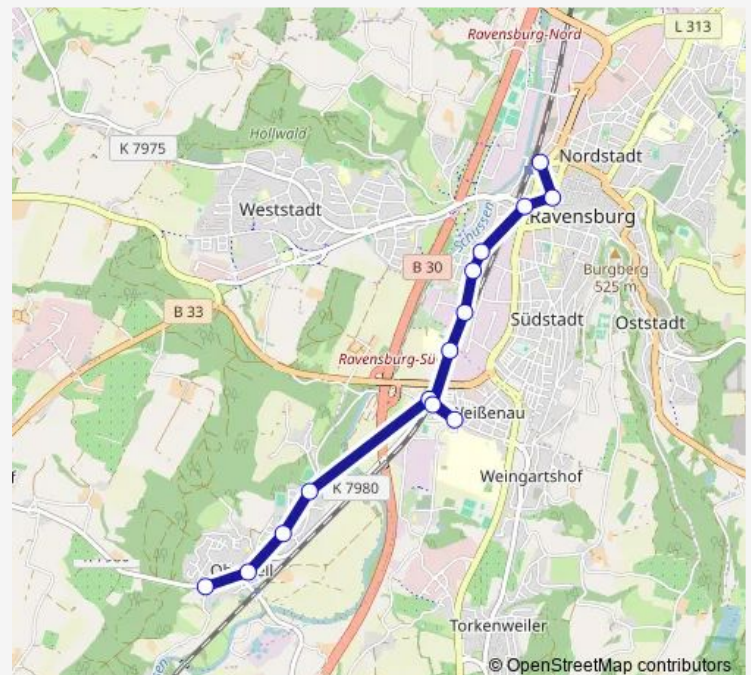

RV Weißenau, Bahnübergang

RV Weißenau, Torplatz - Zfp

RV Weißenau, Bahnübergang

Ravensburg Adolf-Aich

Ravensburg Raiffeisenstraße

Ravensburg Am Mühlbach

Ravensburg Eichamt

RV Meersburger Brücke

Ravensburg Karlstraße

RV Bahnhof

Route schedule

Ravensburg Oberzell, Schule — RV Bahnhof

Monday	05:47-19:47
Tuesday	05:47-19:47
Wednesday	05:47-19:47
Thursday	05:47-19:47
Friday	05:47-19:47
Saturday	06:47-19:47
Sunday	—

Route info

Direction: Ravensburg Oberzell, Schule

Stops: 14

Trip Duration: 0 hour 27 min

Direction

RV Bildungszentrum St.Konrad — Ravensburg Oberzell, Schule

14 stops

[Open route schedule](#)

RV Bildungszentrum St.Konrad

RV Bahnhof

RV Meersburger Brücke

Ravensburg Eichamt

Ravensburg Am Mühlbach

Ravensburg Raiffeisenstraße

Ravensburg Adolf-Aich

RV Weißenau, Bahnübergang