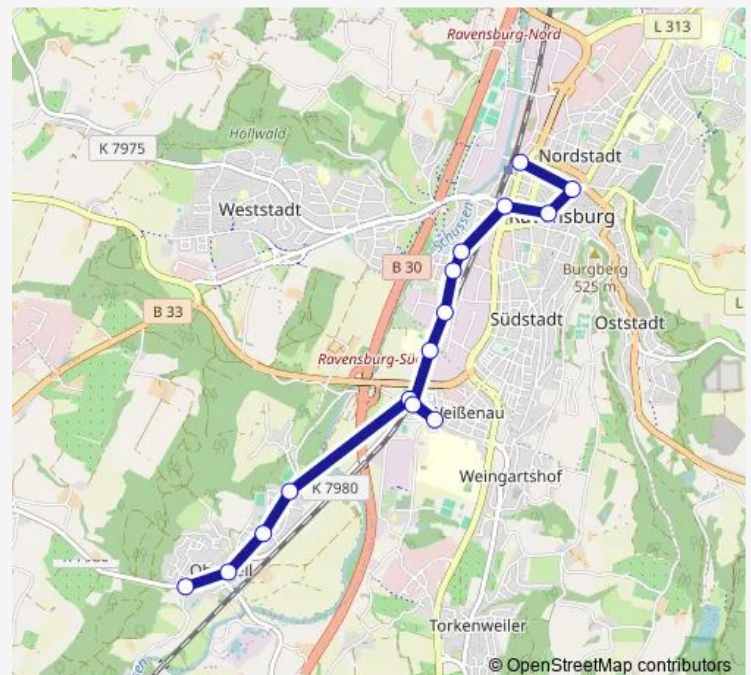

RV Weißenau, Bahnübergang

RV Weißenau, Torplatz - Zfp

RV Weißenau, Bahnübergang

Ravensburg Adolf-Aich

Ravensburg Raiffeisenstraße

Ravensburg Am Mühlbach

Ravensburg Eichamt

RV Meersburger Brücke

Thursday 07:17

Friday 07:17

Saturday —

Sunday —

Route info

Direction: Ravensburg Oberzell, Schule

Stops: 15

Trip Duration: 0 hour 25 min

Direction

Ravensburg Oberzell, Schule — Ravensburg, Bahnhof

15 stops

[Open route schedule](#)

Ravensburg Oberzell, Schule

Ravensburg Oberzell Bachbrücke

Ravensburg Oberzell Sportplatz

RV Oberzell, Franz-Schubert-St