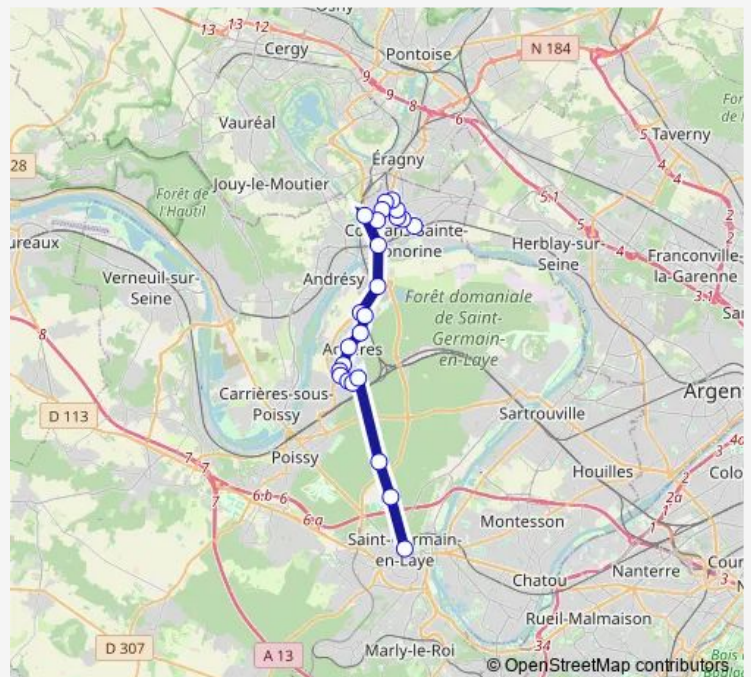

Direction

Gare de Saint-Germain-en-Laye — Gare Place Romagné

25 stops

[Open route schedule](#)

Gare de Saint-Germain-en-Laye

Jehan Alain

Place Vauban

RD 190 / RN 184

Champs Gaillard

Route schedule

Gare de Saint-Germain-en-Laye — Gare Place Romagné

Monday 15:55-18:10

Tuesday 15:55-18:10

Wednesday 12:05-13:20

Thursday 15:55-18:10

Friday —

Saturday —

Sunday —

Route info

Direction: Gare de Saint-Germain-en-Laye

Stops: 25

Trip Duration: 0 hour 50 min

Aristide Briand

Gendarmerie

Verdun / Conflans Sainte-Honorine Noctilien

Gare Place Romagné

Direction

Gare Place Romagné — Gare de Saint-Germain-en-Laye

24 stops

[Open route schedule](#)

Gare Place Romagné

Gendarmerie