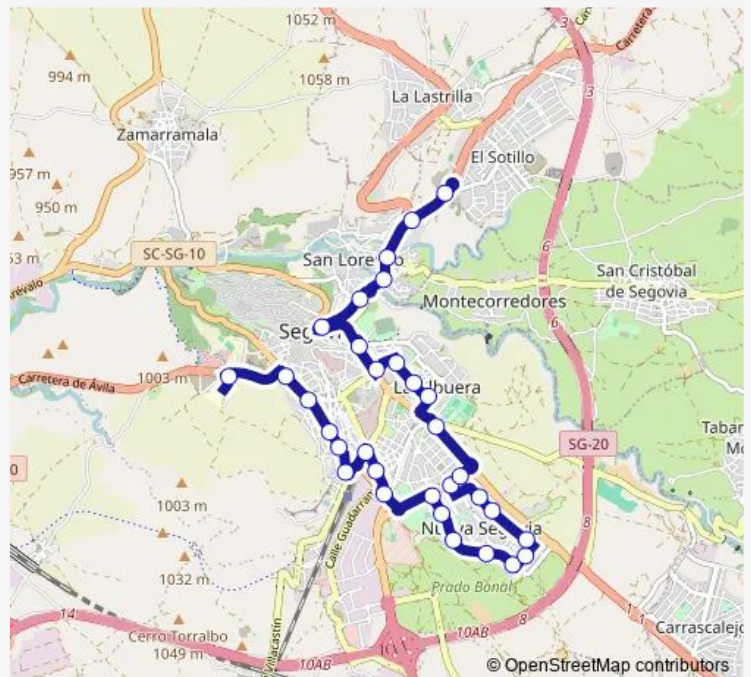

Bus 4 Carretera Soria - Hospital General

[Go to website](#)

Direction

Carretera de Soria 1 — Hospital General

30 stops

[Open route schedule](#)

- Carretera de Soria 1
- Carretera de Soria 2
- Las Nieves
- Centro Salud San Lorenzo
- Acueducto
- Bomberos
- Lérida
- Plaza Los Deportes
- Mercado Albuera
- Tejedores
- Los Silverios
- Juan de Borbón
- Arcipreste de Hita
- Polideportivo Pedro Delgado
- Dámaso Alonso
- Valle Inclán
- Conservatorio
- Gonzalo de Berceo
- Vicente Aleixandre
- Federico García Lorca
- Colegio Nueva Segovia

Route schedule

Carretera de Soria 1 — Hospital General

| | |
|-----------|-------------|
| Monday | 07:02-22:36 |
| Tuesday | 07:02-22:36 |
| Wednesday | 07:02-22:36 |
| Thursday | 07:02-22:36 |
| Friday | 07:02-22:36 |
| Saturday | 07:22-22:25 |
| Sunday | 07:22-22:25 |

Route info

Direction: Carretera de Soria 1

Stops: 30

Trip Duration: 0 hour 40 min

4 — Carretera Soria - Hospital General

Carretera de Madrid

Giner de Los Ríos

Puerta de Madrid

Thursday 06:57-22:30

Friday 06:57-22:30

Saturday 07:16-22:25

Sunday 07:16-22:25

Route info

Direction: Hospital General

Stops: 32

Trip Duration: 0 hour 35 min