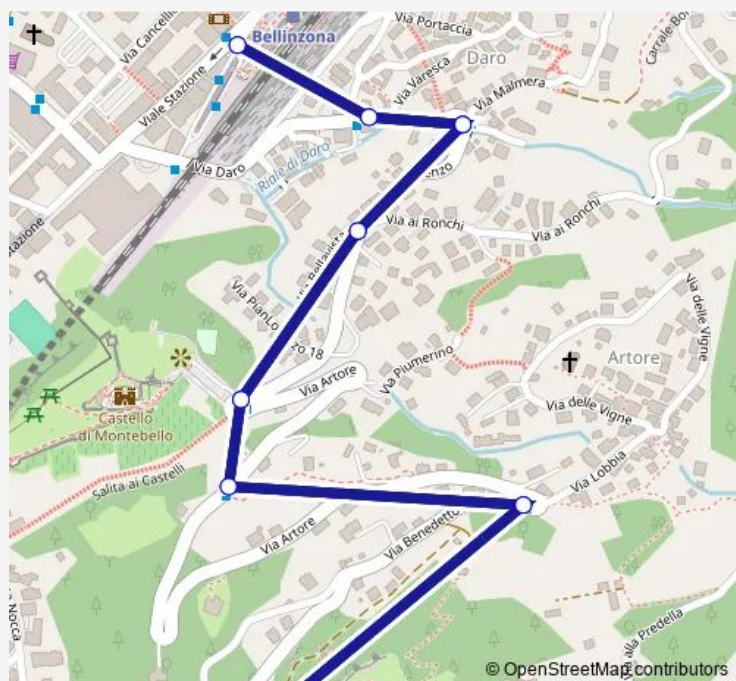

### Direction

Bellinzona, Cast.Sasso Corbaro — Bellinzona, Stazione

8 stops

[Open route schedule](#)

Bellinzona, Cast.Sasso Corbaro

Artore, Paese

Daro, Pichitt

Bellinzona, Cast. Montebello

Daro, Pian Lorenzo

Daro, Via Malmera

Daro, Scuole

Bellinzona, Stazione

### Route schedule

Bellinzona, Cast.Sasso Corbaro — Bellinzona, Stazione

Monday 07:28-18:31

Tuesday 07:28-18:31

Wednesday 07:28-18:31

Thursday 07:28-18:31

Friday 07:28-18:31

Saturday 08:01-18:01

### Route info

Direction: Bellinzona, Cast.Sasso Corbaro

Stops: 8

Trip Duration: 0 hour 7 min

4 — B 4