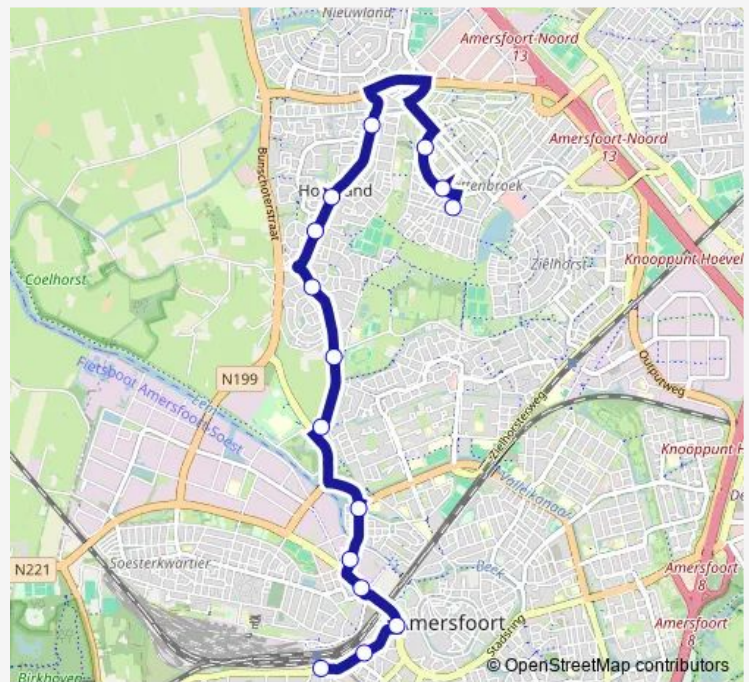

### Route schedule

Amersfoort, Bovist — Amersfoort, Centraal Station

Monday 05:41-01:15<sup>+1</sup>

Tuesday 05:41-01:15<sup>+1</sup>

Wednesday 05:41-01:15<sup>+1</sup>

Thursday 05:41-01:15<sup>+1</sup>

Friday 05:41-01:15<sup>+1</sup>

### Route info

Direction: Amersfoort, Bovist

Stops: 15

Trip Duration: 0 hour 21 min

■ 4 — Station - Kattenbroek (Amersfoort)

## Direction

Amersfoort, Centraal Station — Amersfoort, Bovist

16 stops

[Open route schedule](#)

Amersfoort, Centraal Station

Amersfoort, Stadhuis

Amersfoort, Eemplein

Amersfoort, De Nieuwe Stad