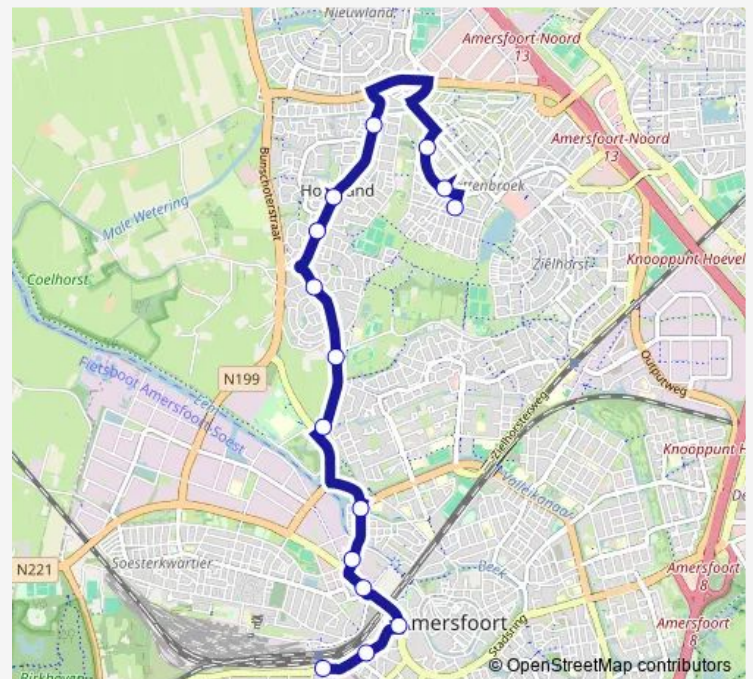

Amersfoort, De Nieuwe Stad

Amersfoort, Eemplein

Amersfoort, Stadhuis

Amersfoort, Snouckaertlaan

Amersfoort, Centraal Station

Route schedule

Amersfoort, Bovist — Amersfoort, Centraal Station

Monday 05:41-01:15⁺¹

Tuesday 05:41-01:15⁺¹

Wednesday 05:41-01:15⁺¹

Thursday 05:41-01:15⁺¹

Friday 05:41-01:15⁺¹

Saturday 07:40-01:15⁺¹

Sunday 08:34-01:13⁺¹

Route info

Direction: Amersfoort, Bovist

Stops: 15

Trip Duration: 0 hour 19 min

■ 4 — Station - Kattenbroek (Amersfoort)

Direction

Amersfoort, Centraal Station — Amersfoort, Bovist

16 stops

[Open route schedule](#)

Amersfoort, Centraal Station