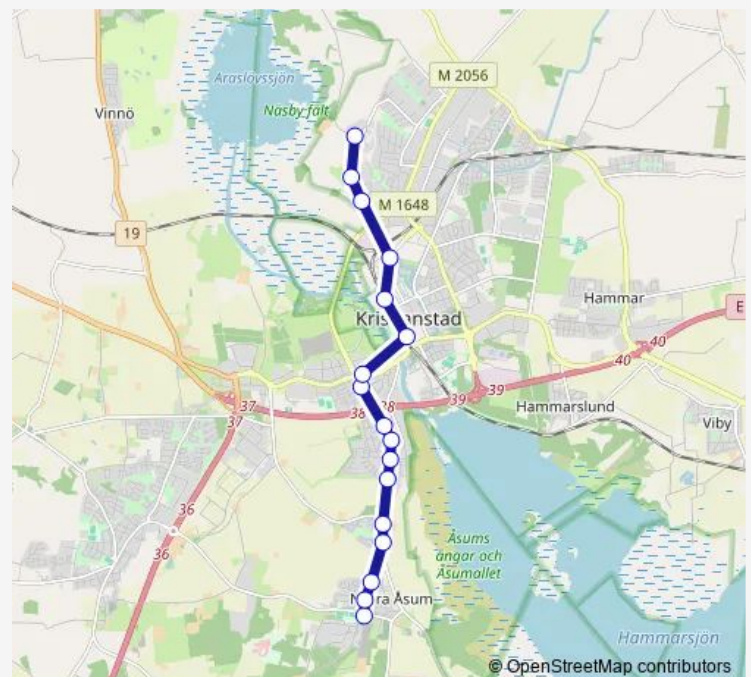

Bus 4

[Go to website](#)

Direction

Norra Åsum Wendesgymnasiet — Kristianstad Lingenässkolan

17 stops

[Open route schedule](#)

Norra Åsum Wendesgymnasiet

Norra Åsum Annedalsvägen

Kristianstad Långebro

Kristianstad Söderportskolan

Kristianstad Centralstation

Kristianstad Norretullsvägen

Kristianstad Badriket

Kristianstad Högskolan

Kristianstad Lingenässkolan

Route schedule

Route info

Direction: Norra Åsum Wendesgymnasiet

Stops: 17

Trip Duration: 0 hour 26 min

Direction

Kristianstad Lingenässkolan — Snårap Kretsloppsparken

17 stops

[Open route schedule](#)

Thursday 07:45

Friday 07:45

Saturday —

Sunday —

Route info

Direction: Snårap Kretsloppsparken

Stops: 17

Trip Duration: 0 hour 32 min