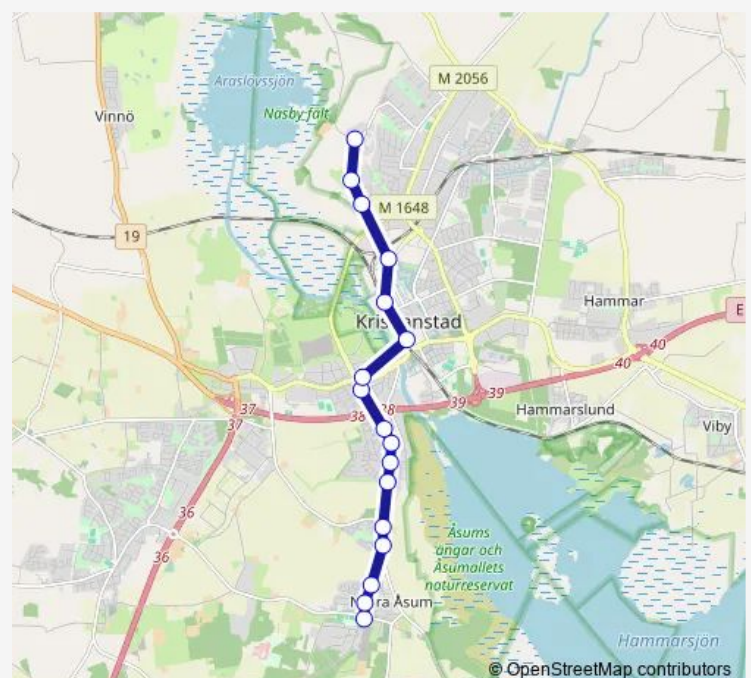

Kristianstad Centralstation

Kristianstad Norretullsvägen

Kristianstad Badriket

Kristianstad Högskolan

Kristianstad Lingenässkolan

### Route schedule

Norra Åsum Wendesgymnasiet — Kristianstad Lingenässkolan

Monday	00:33-22:33
Tuesday	06:00-22:33
Wednesday	06:00-23:33
Thursday	00:33-23:33
Friday	00:33-23:33
Saturday	00:33-23:33
Sunday	00:33-23:33

### Route info

Direction: Norra Åsum Wendesgymnasiet

Stops: 17

Trip Duration: 0 hour 31 min

## Direction

Kristianstad Lingenässkolan — Snårap Kretsloppsparken

17 stops

[Open route schedule](#)

Kristianstad Lingenässkolan

Kristianstad Högsolan

Kristianstad Badriket

Kristianstad Norretullsvägen