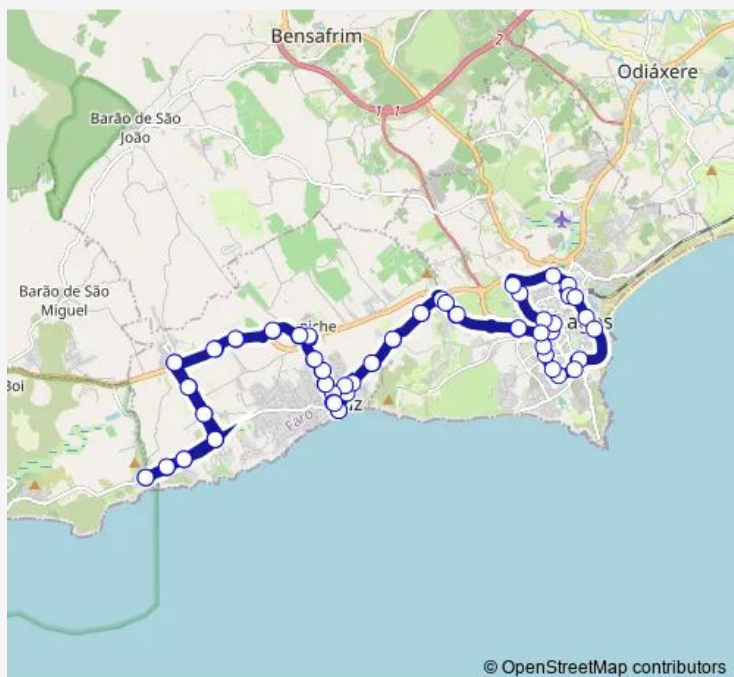

Escola Internacional

Alagoa / Cama da Vaca

Rosa Montes

Califate

Almádena

Belo Horizonte

Cerro dos Vales

Areões

R. Direita

Quinta da Luz

Valverde

Route schedule

Burgau — Burgau

Monday	08:42-18:46
Tuesday	08:42-18:46
Wednesday	08:42-18:46
Thursday	08:42-18:46
Friday	08:42-18:46
Saturday	—
Sunday	—

Route info

Direction: Burgau

Stops: 66

Trip Duration: 1 hour 30 min

© OpenStreetMap contributors

4 — Onda Amarela

BusMaps

Monte S. Pedro

Quatro Estradas

Boavista