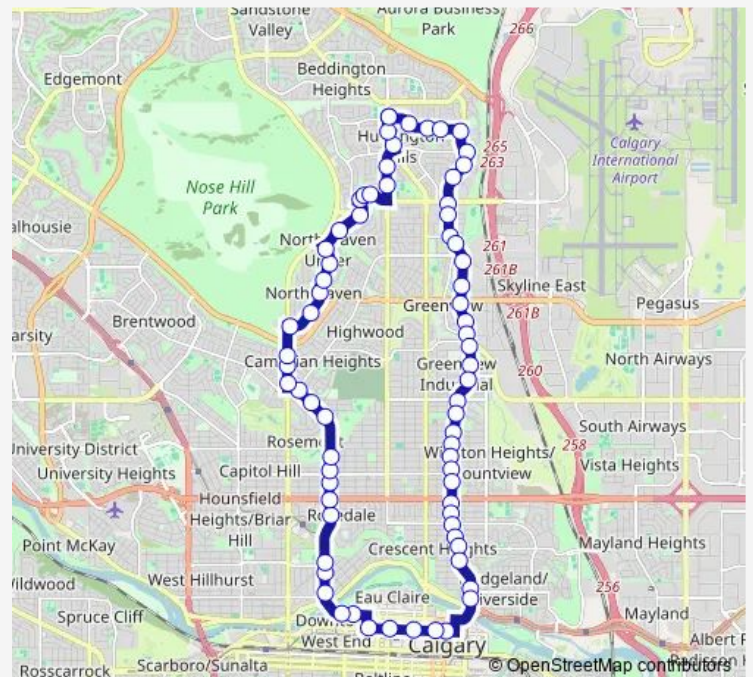

SB 4 ST NE @ 60 AV NE

SB 4 ST NE @ S. of 60 AV Ne

SB 4 ST NE @ Grier PL

SB 4 ST NE @ Grier AV

SB Edmonton TR @ Mcknight BV Ne

SB Edmonton TR @ N. of Greenview DR NE

SB Edmonton TR @ Greenview DR NE

SB Edmonton TR @ 41 AV Ne

SB Edmonton TR @ 37 AV Ne

SB Edmonton TR @ 35 AV Ne

SB Edmonton TR @ 32 AV Ne

Route schedule

EB @ 78 AV NW Terminal — EB @ 78 AV NW Terminal

Monday 05:26-02:31⁺¹

Tuesday 05:26-02:31⁺¹

Wednesday 05:26-02:31⁺¹

Thursday 05:26-02:31⁺¹

Friday 05:26-02:31⁺¹

Saturday 05:42-23:52

Sunday 05:42-23:17

Route info

Direction: EB @ 78 AV NW Terminal

Stops: 72

Trip Duration: 1 hour 7 min

■ 4 — Huntington

SB Edmonton TR @ 30 AV Ne

SB Edmonton TR @ 27 AV Ne

SB Edmonton TR @ 25 AV Ne

SB Edmonton TR @ 23 AV Ne

SB Edmonton TR @ 21 AV Ne

SB Edmonton TR @ 19 AV Ne

SB Edmonton TR @ 16 AV Ne