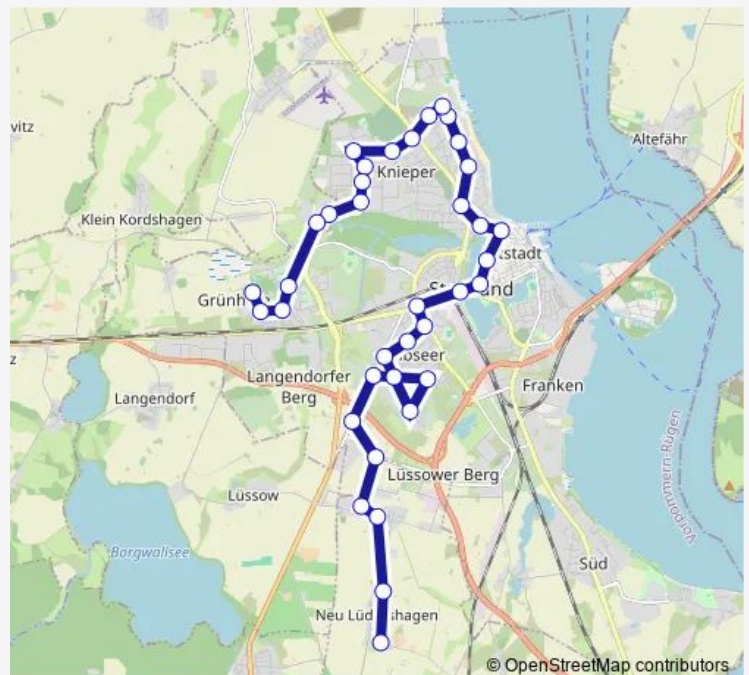

Stralsund Heinrich-Mann-Str.

Stralsund Knieper Nord

Stralsund Lilienthalstraße

Stralsund Krankenhaus/Sund

Stralsund E.-M.-Arndt-Straße

Stralsund Knieperdamm

Stralsund Rosengarten

Stralsund Olof-Palme-Platz

Saturday 19:42-20:33

Sunday 19:58-20:33

Route info

Direction: Stralsund Viermorgen

Stops: 33

Trip Duration: 0 hour 45 min

Stralsund Knieperwall

Stralsund Hauptbahnhof

Stralsund Agentur für Arbeit

Stralsund Schleusenbrücke

Stralsund Alte Richtenberger S

Stralsund Witzlawstraße

Stralsund Gr. Lüdershäger Weg

Stralsund Nachtkoppelring

Stralsund Lüssower Berg

Stralsund Koppelstraße

Stralsund Am Umspannwerk

Stralsund Betriebshof

Direction

Stralsund Betriebshof — Stralsund Viermorgen

33 stops

[Open route schedule](#)

Stralsund Betriebshof

Stralsund Am Umspannwerk