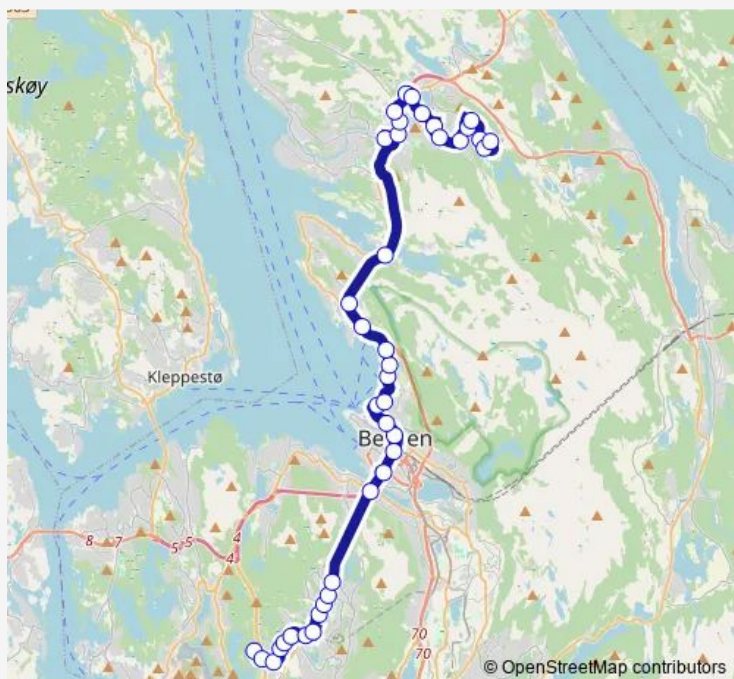

Kroatjønneveien

Myrholtet

Allestadveien

Allestadhaugen

Hesjaholtet

Route schedule

Bergen busstasjon — Hesjaholtet

Monday —

Tuesday —

Wednesday —

Thursday —

Friday —

Saturday

07:16-15:16

Sunday —

Route info

Direction: Bergen busstasjon

Stops: 16

Trip Duration: 0 hour 19 min

■ 4 — Flaktveit - Hesjaholtet

© OpenStreetMap contributors
BusMaps

Direction

Hesjaholtet — Bergen busstasjon

15 stops

[Open route schedule](#)

Hesjaholtet

Allestadhaugen

Allestadveien

Myrholtet

Krokatjønneveien

St. Hanshaugen

Skarphaugen