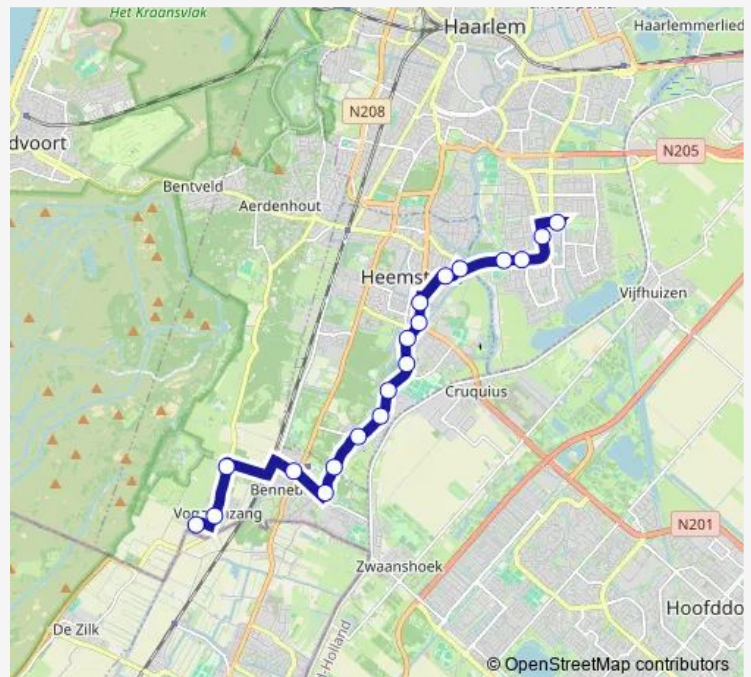

Direction

Haarlem, Schalkwijk Centrum — Vogelenzang, Henk Lensenlaan

19 stops

[Open route schedule](#)

- Haarlem, Schalkwijk Centrum
- Haarlem, Andalusie
- Haarlem, Zuiderzeelaan
- Haarlem, Europaweg/Engelandlaan
- Heemstede, Cesar Francklaan
- Heemstede, J.Wagenaarlaan
- Heemstede, Zandvaartkade
- Heemstede, Wipperplein
- Heemstede, Valkenburgerplein
- Heemstede, Glipperdreef/Begraafpl.
- Heemstede, Groenendaal/Glipperdreef
- Heemstede, Dr. Schaepmanlaan
- Heemstede, De Glip
- Bennebroek, Linnaeushof-oost
- Bennebroek, Huis te Bennebroek
- Bennebroek, Zwarteweg
- Vogelenzang, Bekslaan
- Vogelenzang, Dorp
- Vogelenzang, Henk Lensenlaan

Route schedule

Haarlem, Schalkwijk Centrum — Vogelenzang, Henk Lensenlaan

Monday	07:24-21:28
Tuesday	07:24-21:28
Wednesday	07:24-21:28
Thursday	07:24-21:28
Friday	07:24-21:28
Saturday	08:26-21:24
Sunday	09:25-21:25

Route info

Direction: Haarlem, Schalkwijk Centrum

Stops: 19

Trip Duration: 0 hour 23 min

4 — Haarlem Schalkwijk - Vogelenzang Henk Lensenlaan

Direction

Vogelenzang, Henk Lensenlaan — Haarlem, Schalkwijk Centrum

Direction: Vogelenzang, Henk Lensenlaan

Stops: 20

Trip Duration: 0 hour 23 min

4 Bus time schedules and route maps are available in an offline PDF at busmaps.com. Use the busmaps.com website to see live bus times, train schedule or subway schedule, and step-by-step directions for all public transit in Haarlem