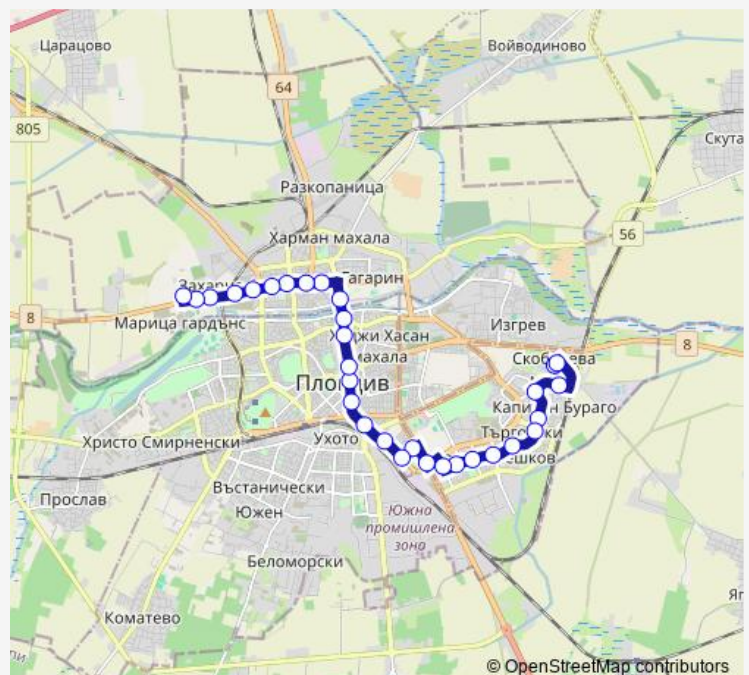

Тунела – юг-изток

Тунела – север-изток

Водната палата

Route schedule

Кв. Тракия – А13 — Пловдивски университет (нова сграда)

Monday 06:51

Tuesday 06:51

Wednesday 06:51

Thursday 06:51

Friday 06:51

Saturday 06:51

Sunday 06:51

Route info

Direction: Кв. Тракия – А13

Stops: 31

Trip Duration: 0 hour 51 min

Пловдивски панаир

Бул. България – север

Бул. България – СОУ „Пейо Яворов“

Бул. България – х-л „Санкт Петербург“

Пазарчето

Срещу „Практикер“

Срещу Захарен комбинат

Окръжна болница

Срещу Английска гимназия

Пловдивски университет (нова сграда)

Direction

Пловдивски университет (нова сграда) — Кв. Тракия – А13

31 stops

[Open route schedule](#)

Пловдивски университет (нова сграда)

Магазин „Алати“