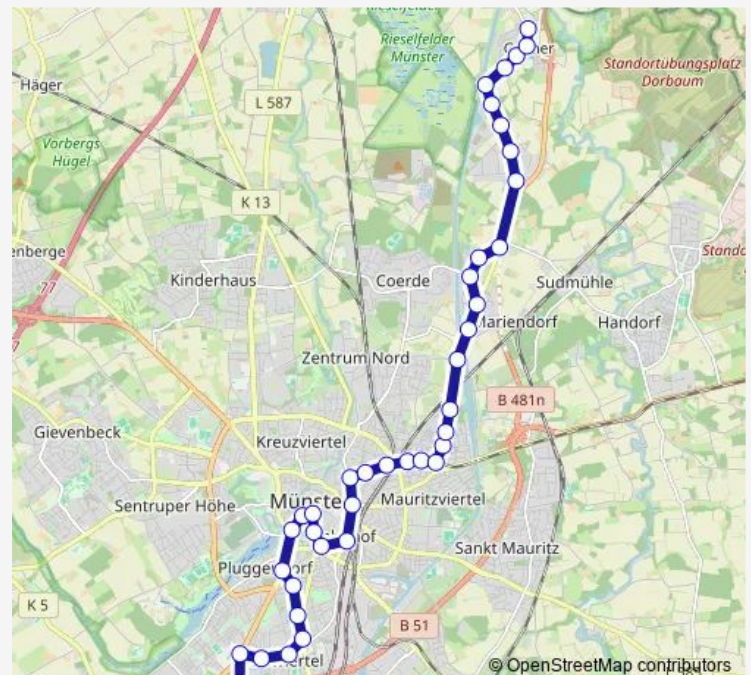

Münster Heidehof

Münster Im Sundern

Münster Mariendorf West

Münster Jägerhäuschen

Münster Hacklenburg

Münster Schleuse

Münster Saarstraße

Münster Elbestraße Bstg B

Münster Schiffahrter Damm

### Route schedule

Telgte Waldfriedhof Lauheide — Münster Clemenshospital

Monday —

Tuesday 09:43-19:54

Wednesday —

Thursday —

Friday —

Saturday 09:43-19:54

### Route info

Direction: Telgte Waldfriedhof Lauheide

Stops: 44

Trip Duration: 1 hour 4 min

■ 4 — Gelmer / Waldfriedhof Lauheide - Clemenshospital

Münster Wiener Straße

Münster Erphokirche

Münster Elisabet-Ney-Straße