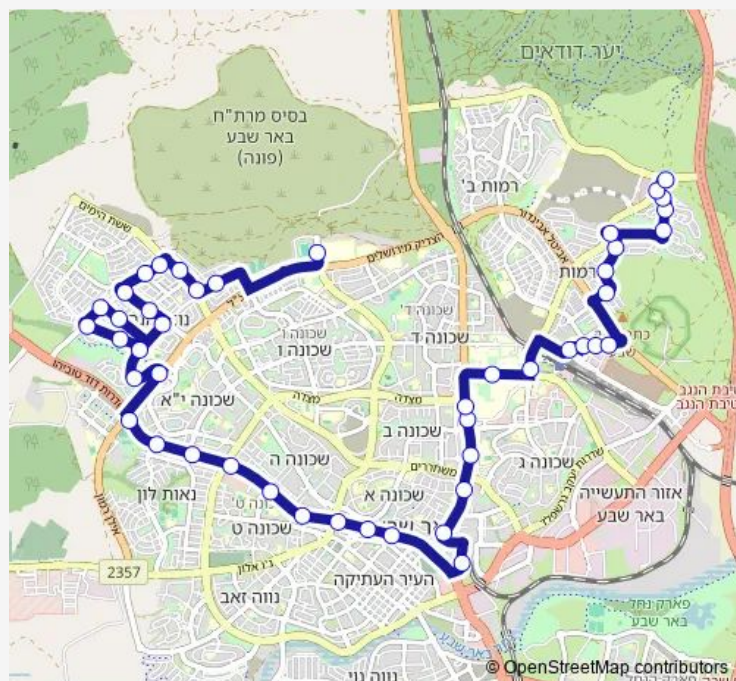

גן הראשונים/יצחק רגר

קניון הנגב/יצחק בן צבי

Route schedule

מסוף רמות — אצטדיון טרנר

Monday 05:00-23:30

Tuesday 05:00-23:30

Wednesday 05:00-23:30

Thursday 05:00-23:30

Friday 05:30-15:15

Saturday 19:20-23:20

Sunday 05:00-23:30

Route info

Direction: מסוף רמות

Stops: 49

Trip Duration: 0 hour 48 min

ת.מרכזית/עירוניים לדרום

שדרות דוד חכם/תחנה מרכזית

שדרות דוד טוביהו/סוקולוב

שדרות דוד טוביהו/חיים נחמן ביאליק

משטרה/שדרות דוד טוביהו

שדרות דוד טוביהו/סיני

גרנד קניון/שדרות דוד טוביהו

שדרות דוד טוביהו/דרך מצדה

שדרות דוד טוביהו/שאול המלך