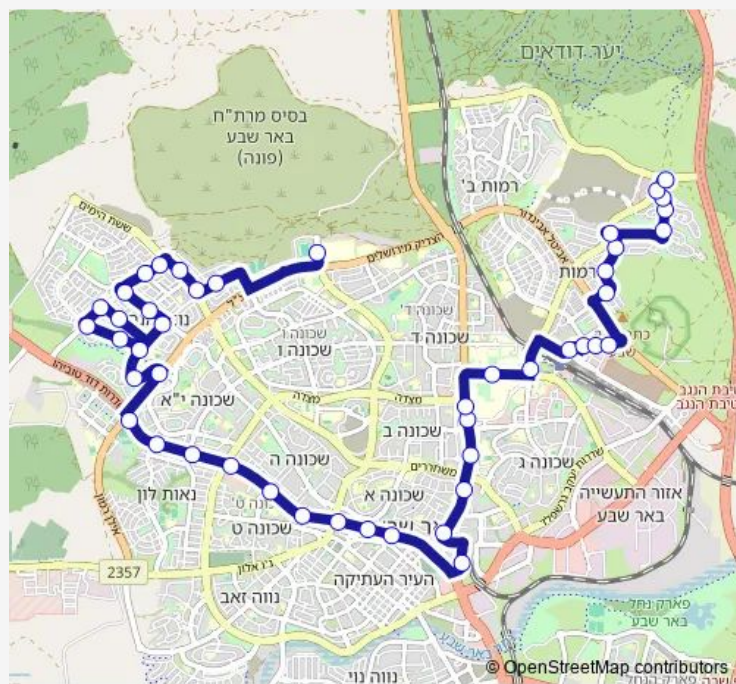

גן הראשונים/יצחק רגר

קניון הנגב/יצחק בן צבי

Route schedule

מסוף רמות — אצטדיון טרנר

Monday 05:00-23:30

Tuesday 05:00-23:30

Wednesday 05:00-23:30

Thursday 05:00-23:30

Friday 05:30-14:45

Saturday 18:40-23:20

Sunday 05:00-23:30

Route info

Direction: מסוף רמות

Stops: 49

Trip Duration: 0 hour 48 min

ת.מרכזית/עירוניים לדרום

שדרות דוד חכם/תחנה מרכזית

שדרות דוד טוביהו/סוקולוב

שדרות דוד טוביהו/חיים נחמן ביאליק

משטרה/שדרות דוד טוביהו

שדרות דוד טוביהו/סיני

גרנד קניון/שדרות דוד טוביהו

שדרות דוד טוביהו/דרך מצדה

שדרות דוד טוביהו/שאול המלך