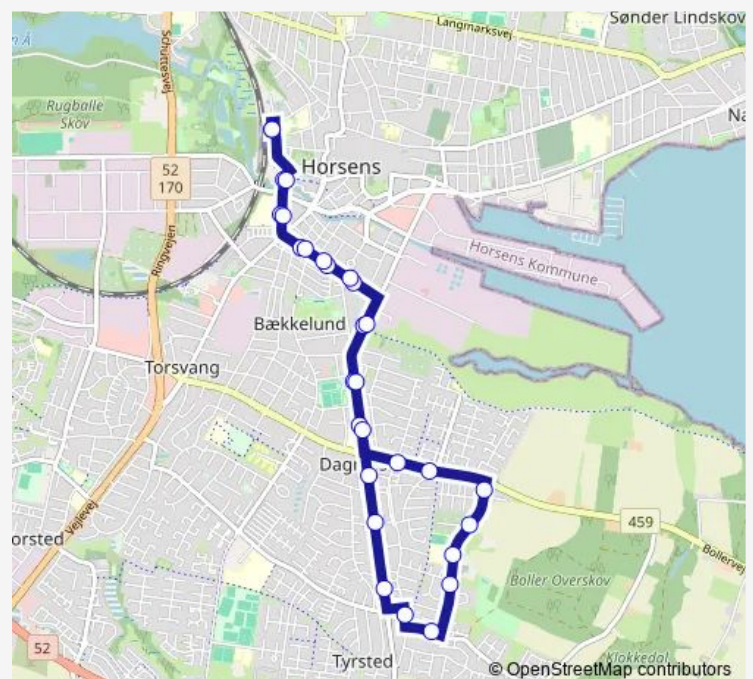

Direction

Horsens Trafikterminal — Horsens Trafikterminal

29 stops

[Open route schedule](#)

Horsens Trafikterminal

Claus Cortsens Gade (Horsens Kom)

Fr. Bajers Gade (Horsens Kom)

Bjerregade/Spedalsø (Horsens Kom)

Rubinvej/Bjerrevej (Horsens Kom)

Dagnæs Boulevard/Bjerrevej (Horsens Kom)

Dagnæsskolen/Bjerrevej (Horsens Kom)

Route schedule

Horsens Trafikterminal — Horsens Trafikterminal

Monday 05:50-22:10

Tuesday 05:50-22:10

Wednesday 05:50-22:10

Thursday 05:50-22:10

Friday 05:50-22:10

Saturday 08:10-22:10

Sunday 09:10-22:10

Route info

Direction: Horsens Trafikterminal

Stops: 29

Trip Duration: 0 hour 24 min

Sognegårdsvej/Bjerrevej (Horsens Kom)

H. Guldbergsgade (Horsens Kom)

Sølyst/Spedalsø (Horsens Kom)

Læsøgade/Spedalsø (Horsens Kom)

Bjerregade/Spedalsø (Horsens Kom)

Fr. Bajers Gade (Horsens Kom)