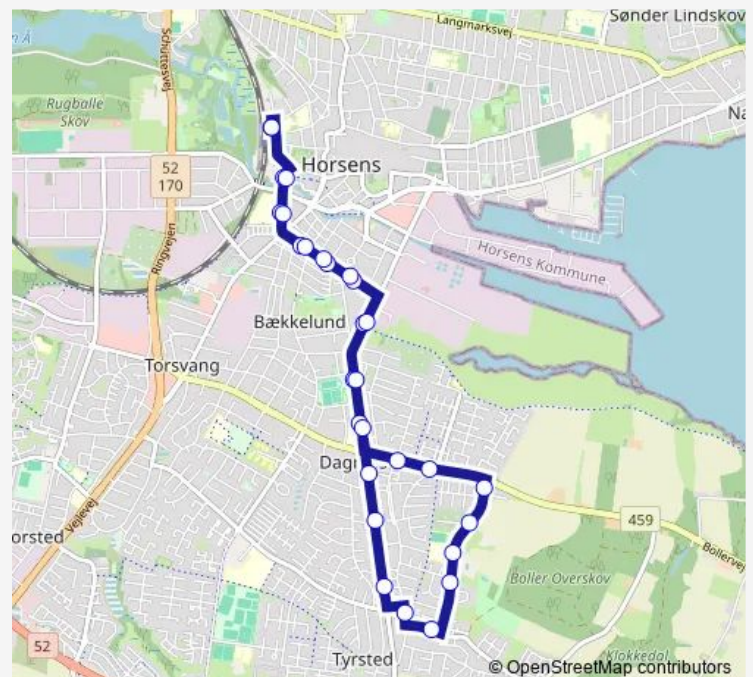

### Direction

Horsens Trafikterminal — Horsens Trafikterminal

29 stops

[Open route schedule](#)

Horsens Trafikterminal

Claus Cortsens Gade (Horsens Kom)

Fr. Bajers Gade (Horsens Kom)

Bjerregade/Spedalsø (Horsens Kom)

Rubinvej/Bjerrevej (Horsens Kom)

Dagnæs Boulevard/Bjerrevej (Horsens Kom)

Dagnæsskolen/Bjerrevej (Horsens Kom)

### Route schedule

Horsens Trafikterminal — Horsens Trafikterminal

Monday 05:50-22:10

Tuesday 05:50-22:10

Wednesday 05:50-22:10

Thursday 05:50-22:10

Friday 05:50-22:10

Saturday 08:10-22:10

### Route info

Direction: Horsens Trafikterminal

Stops: 29

Trip Duration: 0 hour 24 min

Sognegårdsvej/Bjerrevej (Horsens Kom)

H. Guldbergsgade (Horsens Kom)

Sølyst/Spedalsø (Horsens Kom)

Læsøgade/Spedalsø (Horsens Kom)