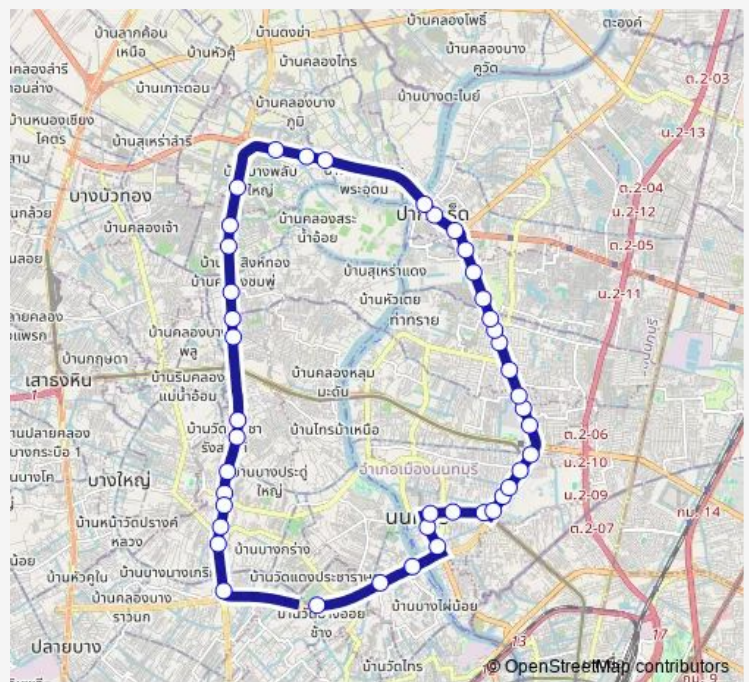

### Route schedule

แม่็คโครนครอินทร์; Makro Nakhon In — จุดขึ้นลง; visual stop

Monday 00:00

Tuesday 00:00

Wednesday 00:00

Thursday 00:00

Friday 00:00

Saturday 00:00

### Route info

Direction: แม่็คโครนครอินทร์; Makro Nakhon In

Stops: 43

Trip Duration: 1 hour 24 min

6028 — (วนขวา) วงกลมราชพฤกษ์ - ตีวานนท์; Rajaprak - Tiwanon

จุดขึ้นลง;visual stop

ตรงข้ามกรมชลประทาน;Royal Irrigation Department (Opposite)