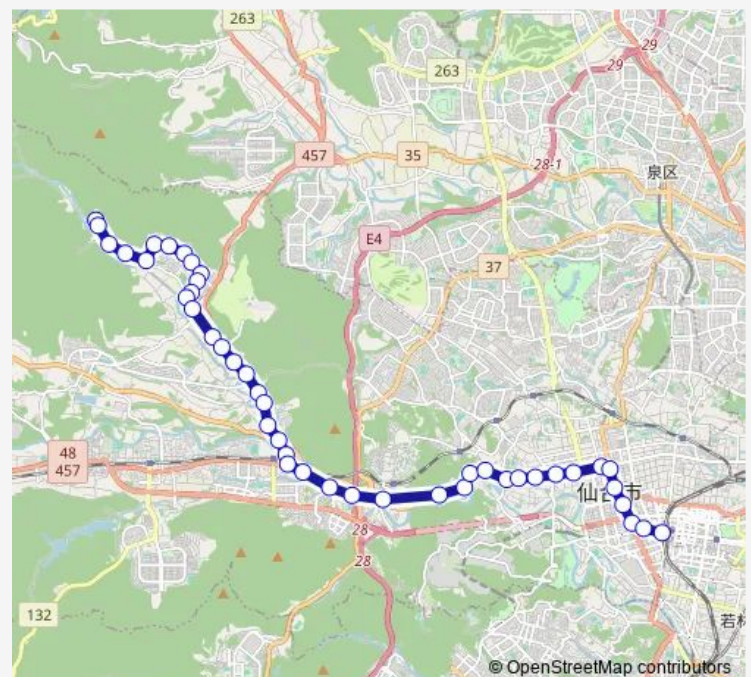

的場

大竹

大竹南

Route schedule

大國神社前 — 仙台駅前

Monday 06:30-20:30

Tuesday 06:30-20:30

Wednesday 06:30-20:30

Thursday 06:30-20:30

Friday 06:30-20:30

Saturday 06:30-20:02

Sunday 07:15-20:02

Route info

Direction: 大國神社前

Stops: 44

Trip Duration: 0 hour 55 min

■ S850 — 大國神→仙台駅

BusMaps

大竹新田

落合駅入口

落合

落合橋

西花苑団地入口

折立