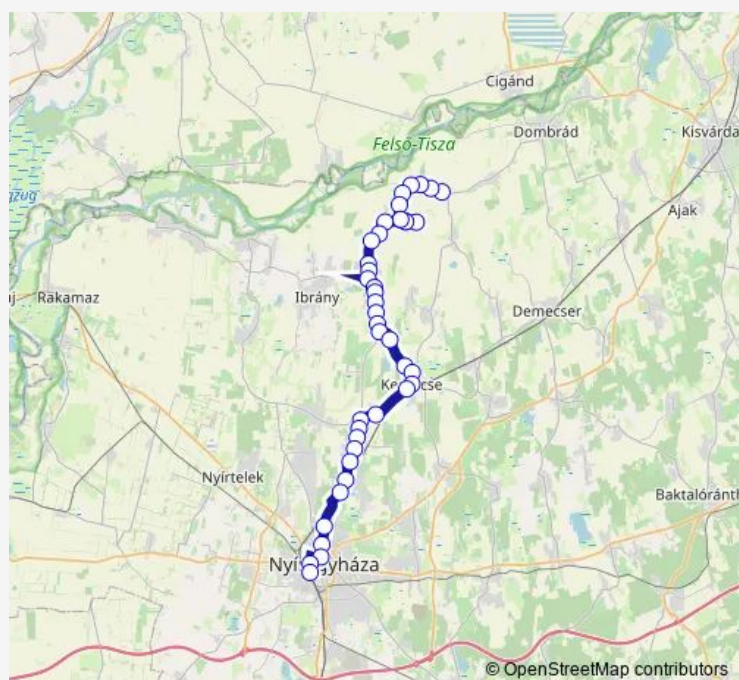

Kemece, Állami Gazdaság bejárati út

Nagyhalász, temető

Nagyhalász, Arany János utca 341.

Route schedule

Nyíregyháza, autóbusz-állomás — Ibrány, egészségügyi központ

Monday 10:00

Tuesday 10:00

Wednesday 10:00

Thursday 10:00

Friday 10:00

Saturday —

Sunday —

Route info

Direction: Nyíregyháza, autóbusz-állomás

Stops: 28

Trip Duration: 0 hour 58 min

4214 — Nyíregyháza - Kemece - Nagyhalász - Dombrád

BusMaps

Nagyhalász, szőlők

Nagyhalász, Arany János utca 142.

Nagyhalász, orvosi rendelő

Nagyhalász, tiszarádi elágazás

Nagyhalász, cukrászda

Nagyhalász, zsákgyár

Nagyhalász, Rétköz

Ibrány, egészségügyi központ

Direction

Ibrány, egészségügyi központ — Nyíregyháza, autóbusz-állomás

28 stops

[Open route schedule](#)

Ibrány, egészségügyi központ

Nagyhalász, Rétköz