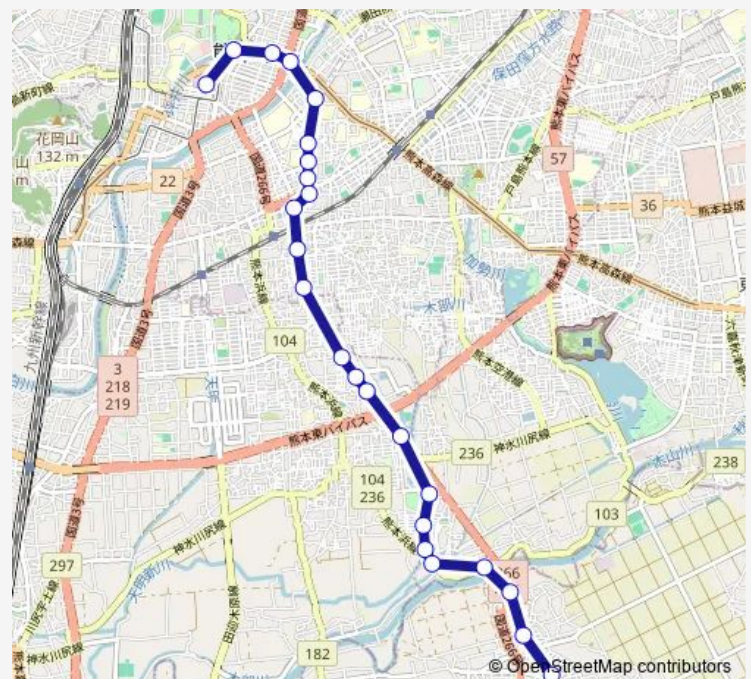

### Direction

桜町バスターミナル — イオンモール熊本

25 stops

[Open route schedule](#)

- 桜町バスターミナル
- 市役所前 (熊本)
- 通町筋
- 水道町
- 尚綱校前
- 建設会館前
- 西原公園・九品寺三丁目
- 九品寺五丁目
- 九品寺六丁目
- ワンダーシティ前
- 八王寺
- 八王寺団地前
- 長溝入口
- 出仲間 (バイパス)
- 熊本中央病院入口
- 田井島 (浜線バイパス)
- 浜線健康パーク入口
- 画図パークタウン
- 中の瀬車庫入口
- 中の瀬車庫
- 中の瀬・西

### Route schedule

桜町バスターミナル — イオンモール熊本

Monday	08:20-17:20
Tuesday	08:20-17:20
Wednesday	08:20-17:20
Thursday	08:20-17:20
Friday	08:20-17:20
Saturday	—
Sunday	—

### Route info

Direction: 桜町バスターミナル

Stops: 25

Trip Duration: 0 hour 38 min

■ P4-4 : 桜町バスターミナル→尚綱校前→出仲間→イオン熊本

鯨入口

鯨・バイパス

下上島・バイパス