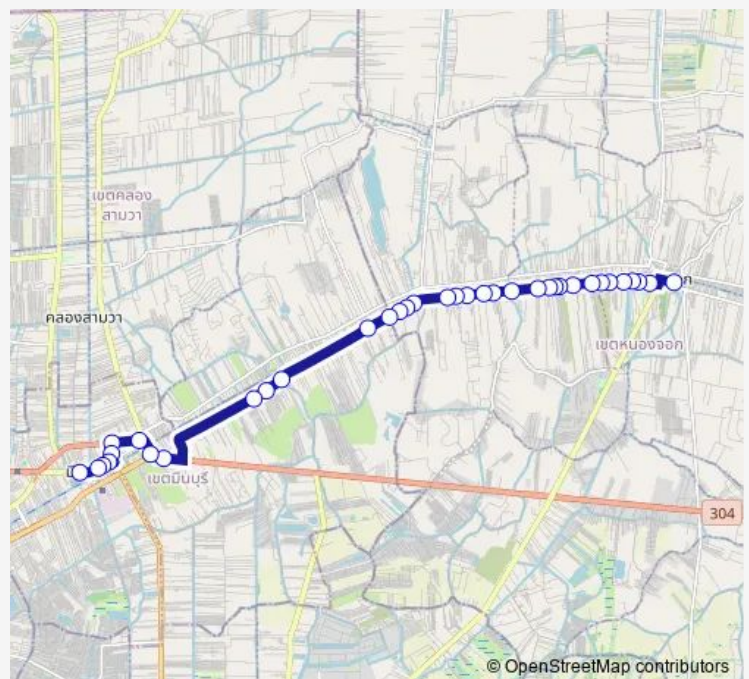

### Route schedule

จุดขึ้นลง;visual stop — จุดขึ้นลง;visual stop

|           |       |
|-----------|-------|
| Monday    | 00:00 |
| Tuesday   | 00:00 |
| Wednesday | 00:00 |
| Thursday  | 00:00 |
| Friday    | 00:00 |
| Saturday  | 00:00 |
| Sunday    | 00:00 |

### Route info

Direction: จุดขึ้นลง;visual stop

Stops: 36

Trip Duration: 1 hour 10 min

ต.17 — มินบุรี - คู่ขวา - นongจอก;Min Buri - Khu Khwa - Nong Chok

ปัญญาไดนาโมแอร์;Panya Dinamo Air

ตรงข้ามวัดทรัพย์สโมสร;Opposite Wat Sap Samoson