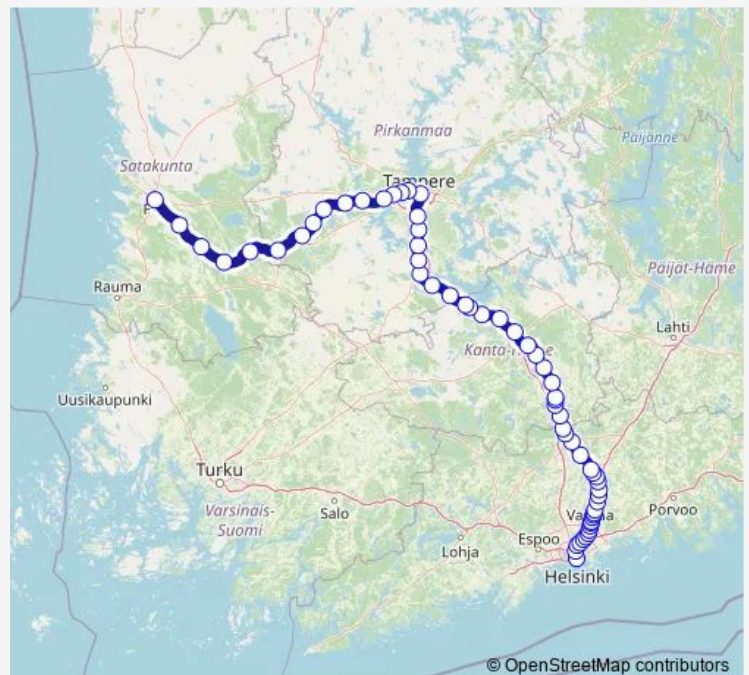

Ainola

Järvenpää

Saunakallio

Route schedule

Helsinki — Pori

Monday —

Tuesday —

Wednesday —

Thursday 14:03

Friday 14:03

Saturday —

Sunday 14:03

Route info

Direction: Helsinki

Stops: 62

Trip Duration: 3 hour 41 min

S 175 — Helsinki - Pori

BusMaps

Purola

Jokela

Palopuro

Hyvinkää

Hyvinkää Paavola

Riihimäki Arolampi