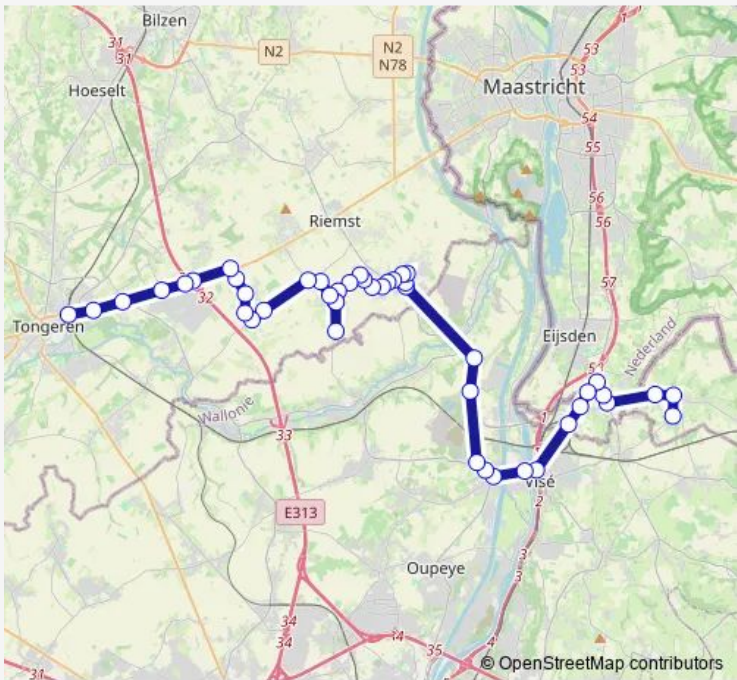

Bus 398 Tongeren - Voeren

[Go to website](#)

Direction
 Tongeren, Station — Sgv, Provinciale School
 46 stops
[Open route schedule](#)

- Tongeren, Station
- Tongeren, Hommelenberg
- Berg, Viseweg
- Tongeren, Ketsingen
- Tongeren, Industrie Oost
- Millen, Weg naar Genoelselderen
- Millen, Steenweg
- Millen, Voetbalveld
- Millen, Genendries
- Millen, Trinellestraat
- Millen, Sluizerweg
- Millen, Langstraat
- Val-Meer, Merestraat
- Val-Meer, Hoogstraat
- Val-Meer, Bergstraat
- Val-Meer, Pannestraat
- Val-Meer, Fallstraat
- Val-Meer, Pannestraat
- Val-Meer, Haselinde
- Bolder, Bolderstraat
- Bolder, Hoeve de Mean

Route schedule
 Tongeren, Station — Sgv, Provinciale School

Monday	07:29
Tuesday	07:29
Wednesday	07:29
Thursday	07:29
Friday	07:29
Saturday	—
Sunday	—

Route info
 Direction: Tongeren, Station
 Stops: 46
 Trip Duration: 1 hour 11 min

398 — Voeren - Tongeren **BusMaps**

Bolder, Kleinveldstraat

Bolder, Dorp

Zichen, Kerk

Zichen, Mennestraat

Zussen, Weg naar Zussen

Zussen, Misweg

Zussen, Hennestraat

Zussen, Burchtstraat

Zichen, Groenstraat

Lixhe, Halembay

Lixhe, Rue de la montagne

Haccourt, Place de Hallembaye

Haccourt, Rue des 7 Bonniers

Haccourt, Square Roi Baudouin

Visé, Devant le Port