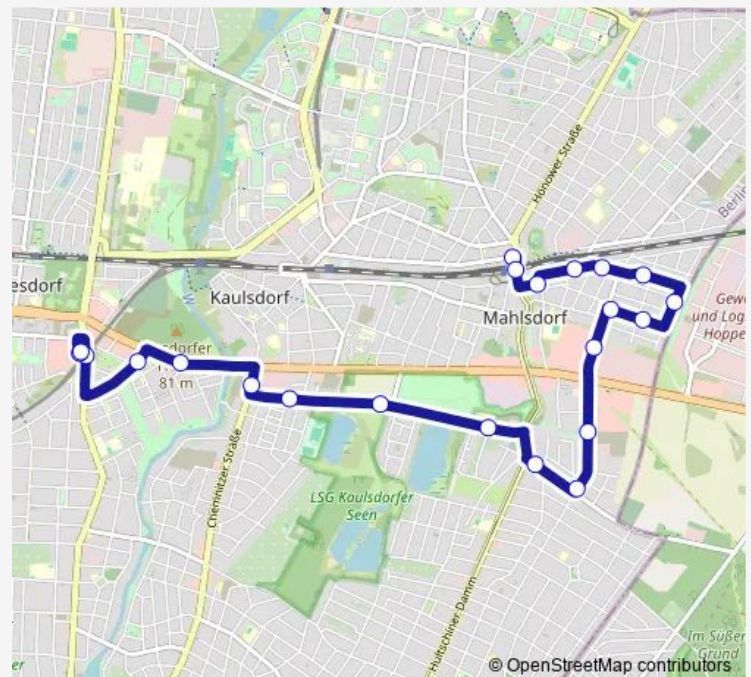

Wodanstr. (Berlin)

Route schedule

U Elsterwerdaer Platz (Berlin) — Wodanstr. (Berlin)

Monday 05:04-22:26

Tuesday 05:04-22:26

Wednesday 05:04-22:26

Thursday 05:04-22:26

Friday 05:04-22:26

Saturday 06:46-22:26

Sunday 09:46-22:26

Route info

Direction: U Elsterwerdaer Platz (Berlin)

Stops: 21

Trip Duration: 0 hour 21 min

Direction

Wodanstr. (Berlin) — U Elsterwerdaer Platz (Berlin)

22 stops

[Open route schedule](#)

Wodanstr. (Berlin)

S Mahlsdorf Bhf (Berlin)

Fritz-Reuter-Str. (Berlin)

Donizettistr./Lemkestr. (Berlin)

Donizettistr. (Berlin)

Donizettistr./Straußstr. (Berlin)

Route schedule

Wodanstr. (Berlin) — U Elsterwerdaer Platz (Berlin)

Monday 04:49-22:58

Tuesday 04:49-22:58

Wednesday 04:49-22:58

Thursday 04:49-22:58

Friday 04:49-22:58

Saturday 06:59-22:58