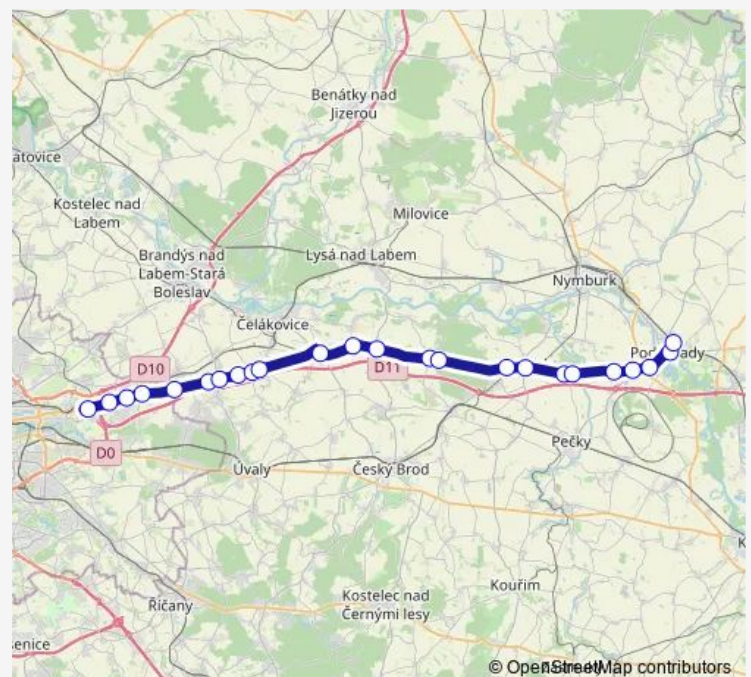

### Route schedule

Poděbrady,žel.st. — Černý Most

Monday 04:08-21:36

Tuesday 04:08-21:36

Wednesday 04:08-21:36

Thursday 04:08-21:36

Friday 04:08-21:36

Saturday 04:38-18:38

### Route info

Direction: Poděbrady,žel.st.

Stops: 25

Trip Duration: 1 hour 3 min

Na Kovárně

Nádraží Horní Počernice

Chvaly

Černý Most