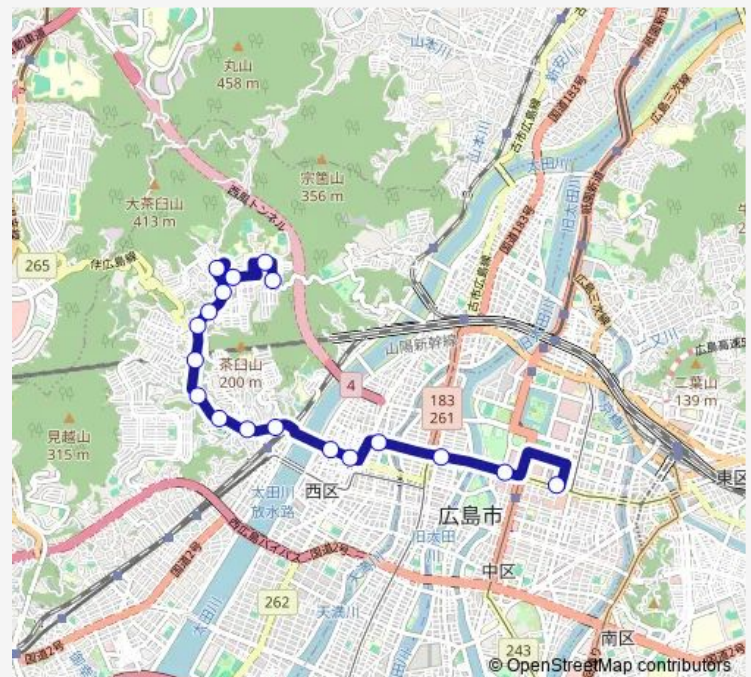

己斐中学校入口

己斐峠入口

己斐上四丁目

己斐上四丁目上

無線台下

国迫団地

大迫団地下

大迫団地

Route schedule

八丁堀(ハンズ前) — 大迫団地

Monday 17:25-18:25

Tuesday 17:25-18:25

Wednesday 17:25-18:25

Thursday 17:25-18:25

Friday 17:25-18:25

Saturday —

Sunday —

Route info

Direction: 八丁堀(ハンズ前)

Stops: 18

Trip Duration: 0 hour 38 min

■ 11-51 大迫団地線

11-51 大迫団地線 Bus time schedules and route maps are available in an offline PDF at busmaps.com. Use the busmaps.com website to see live bus times, train schedule or subway schedule, and step-by-step directions for all public transit in Hiroshima