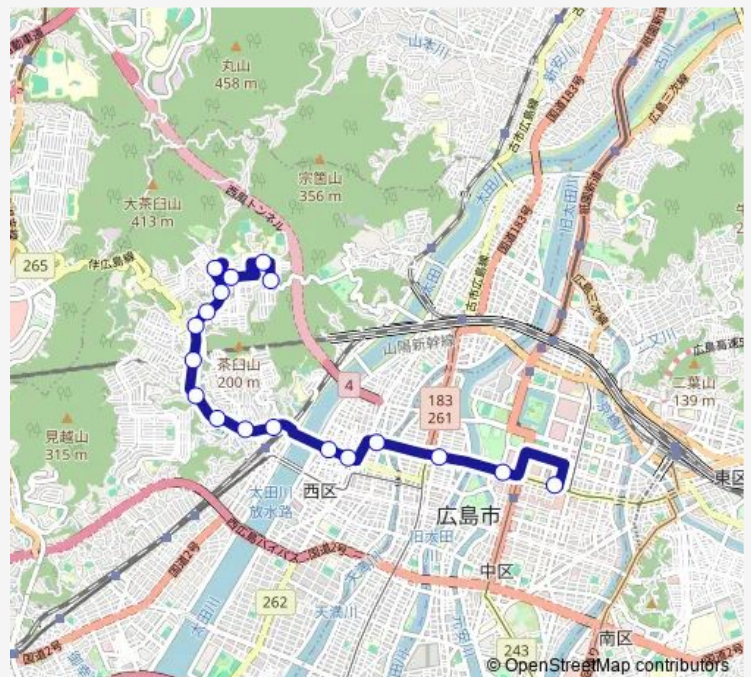

己斐中学校入口

己斐峠入口

己斐上四丁目

己斐上四丁目上

無線台下

国迫団地

大迫団地下

大迫団地

Route schedule

八丁堀(ハンズ前) — 大迫団地

Monday 17:25-18:25

Tuesday 17:25-18:25

Wednesday 17:25-18:25

Thursday 17:25-18:25

Friday 17:25-18:25

Saturday —

Sunday —

Route info

Direction: 八丁堀(ハンズ前)

Stops: 18

Trip Duration: 0 hour 38 min

■ 11-51 大迫団地線

11-51 大迫団地線 Bus time schedules and route maps are available in an offline PDF at busmaps.com. Use the busmaps.com website to see live bus times, train schedule or subway schedule, and step-by-step directions for all public transit in Hiroshima