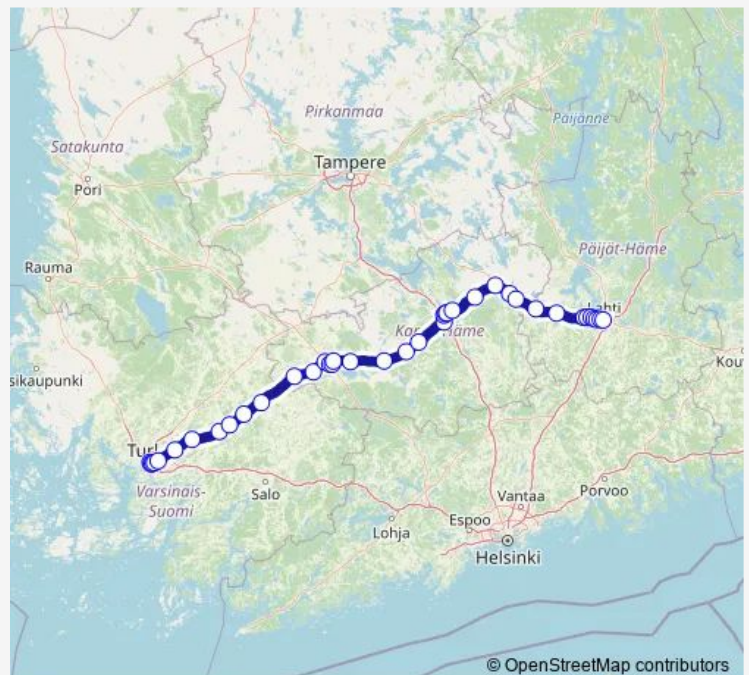

### Route schedule

Turun linja-autoasema, 4 — Lahti tulolaituri

Monday 14:05-17:30

Tuesday 14:05-17:30

Wednesday 16:00-17:30

Thursday 12:15-17:30

Friday 12:15-16:00

Saturday 14:05

### Route info

Direction: Turun linja-autoasema, 4

Stops: 39

Trip Duration: 3 hour 30 min

Turku - Hämeenlinna - Lahti

BusMaps

Hattelmala th I

Hämeenlinna linja-autoasema laiturit 1