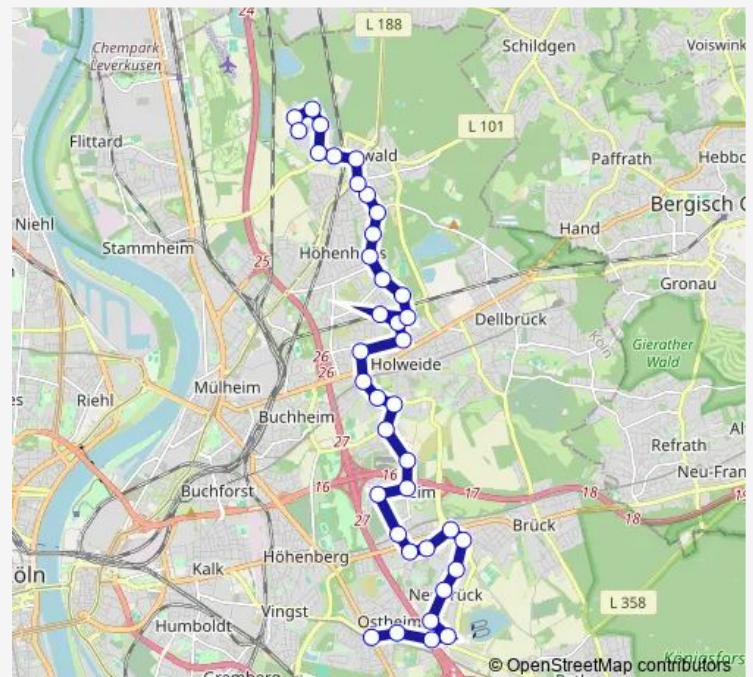

Saturday 07:48-18:34

Sunday —

Route info

Direction: Köln Dünnwald Aeltgen-Dünnwald-Str.

Stops: 37

Trip Duration: 0 hour 54 min

Köln Holweide Colonia-Allee

Köln Holweide Schlagbaumsweg

Köln Merheim Eggerbachstr.

Köln Merheim Broichstr.

Köln Merheim Bevingsweg

Köln Merheim

Köln Merheim Ostmerheimer Str.

Köln Merheim Hopfenstr.

Köln Merheim Gewerbegebiet Broichstr.

Köln Brück Wiehler Str.

Köln Neubrück Europaring

Köln Neubrück Straßburger Platz

Köln Neubrück Rösrather Str.

Köln Ostheim Hasencleverstr.

Köln Ostheim Servatiusstr.

Köln Ostheim

Direction

Köln Ostheim — Köln Dünnwald Aeltgen-Dünwald-Str.

Thursday 04:57-00:31⁺¹

Friday 04:57-02:06⁺¹

Saturday 03:06-02:06⁺¹

Sunday 03:06-00:31⁺¹

Route info

Direction: Köln Dünnwald Aeltgen-Dünwald-Str.

Stops: 37

Trip Duration: 0 hour 54 min