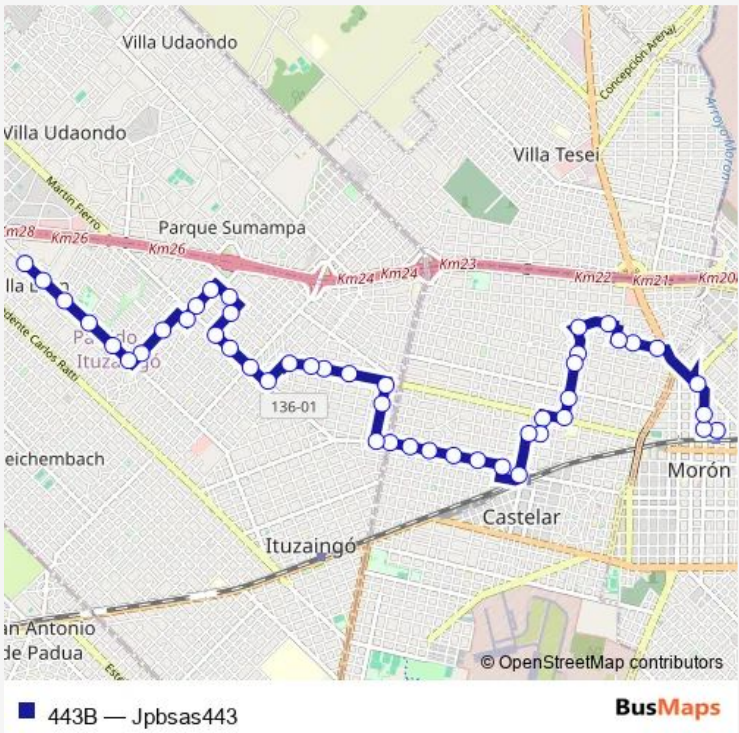

Bus 443B Jpbsas443

[Go to website](#)

Direction
 Crisólogo Larralde 699-799 — Coronel Brandsen
 3627-3699

47 stops

[Open route schedule](#)

- Crisólogo Larralde 699-799
- Crisólogo Larralde 799-899
- Salta 283
- Avenida General Miguel DE Azcuénaga 799-999
- Bartolomé Hidalgo 1319-1399
- Bartolomé Hidalgo 1539-1579
- Bartolomé Hidalgo 1679
- Ventura Bustos 1699-1799
- Ventura Bustos 2055
- Chivilcoy 2000-2048
- Chivilcoy 1900-1998
- Chivilcoy 1600-1698
- Chivilcoy 1400-1456
- Pte.Nicolás Avellaneda 1300-1398
- Pte.Nicolás Avellaneda 1202
- Marqués DE Loreto 2357
- Carlos Casares 800-898
- Rodríguez Peña 887
- Gobernador Inocencio Arias 2795
- Gobernador Inocencio Arias 2949-2999
- Gobernador Inocencio Arias 3177

Route schedule
 Crisólogo Larralde 699-799 — Coronel Brandsen
 3627-3699

Monday	07:34-17:32
Tuesday	07:34-17:32
Wednesday	07:34-17:32
Thursday	07:34-17:32
Friday	07:34-17:32
Saturday	07:18-17:13
Sunday	10:23-14:53

Route info

Direction: Crisólogo Larralde 699-799

Stops: 47

Trip Duration: 0 hour 49 min

Gobernador Inocencio Arias 3299-3399

Gobernador Inocencio Arias 3559

General José María PAZ 91

PAYSANDÚ 1257