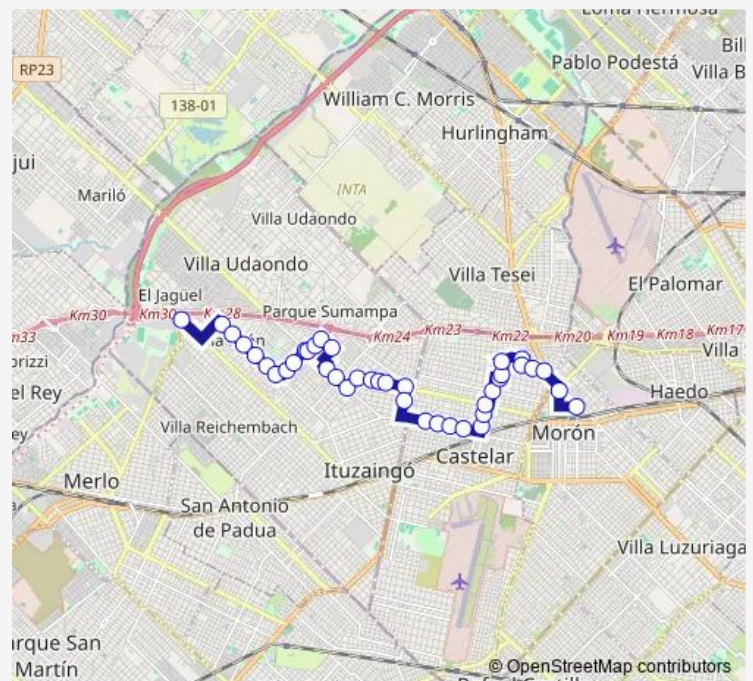

General Juan Lavalleja 624

General Juan Lavalleja 514

General Juan Lavalleja 432

Route schedule

Intendente Carlos Ratti 4454-4498 — Independencia 200-282

Monday 07:34-17:32

Tuesday 07:34-17:32

Wednesday 07:34-17:32

Thursday 07:34-17:32

Friday 07:34-17:32

Saturday 07:18-17:13

Sunday 10:23-14:53

Route info

Direction: Intendente Carlos Ratti 4454-4498

Stops: 40

Trip Duration: 0 hour 50 min

443B — Jpbsas443

General Juan Lavalleja 100-198

Paysandú 1200-1298

GOBERNADOR INOCENCIO ARIAS 3216

Gobernador Inocencio Arias 3000-3048

Gobernador Inocencio Arias 2830

Gobernador Inocencio Arias 2504-2540

Pte.Nicolás Avellaneda 973