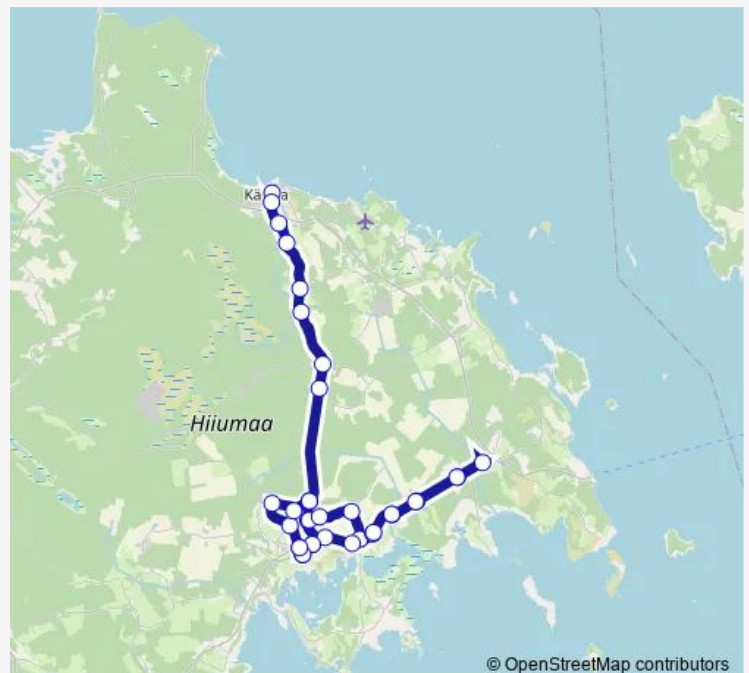

Villemi

Kaasiku

Vaemla

Route schedule

Kärkla bussijaam — Tuuletorni

Monday	15:05
Tuesday	15:05
Wednesday	15:05
Thursday	15:05
Friday	15:05
Saturday	—
Sunday	—

Route info

Direction: Kärkla bussijaam

Stops: 35

Trip Duration: 1 hour 25 min

© OpenStreetMap contributors

6291 — Kärkla - Käina - Mäeltse - Kogri - Suuremõisa - Käina

BusMaps

Niidi

Jõeküla

Õunaku