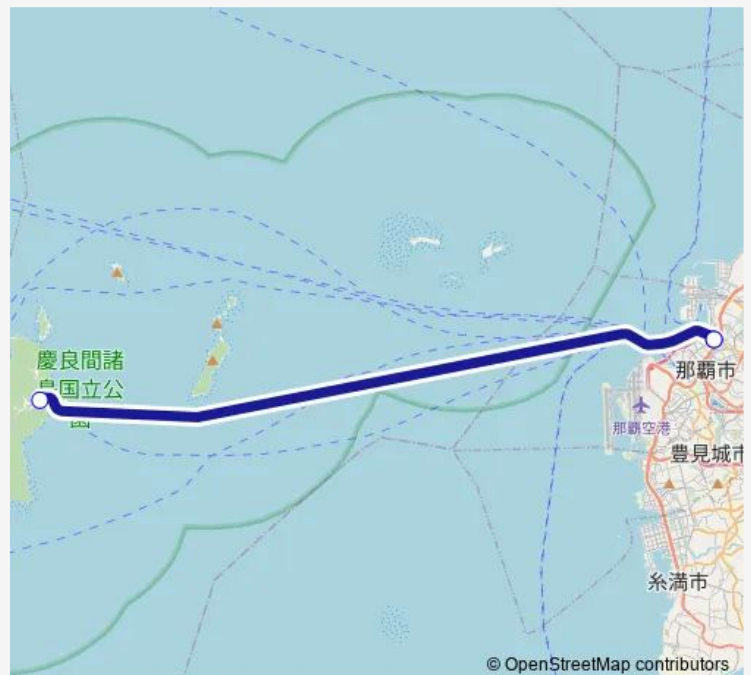

Ferry フェリーとかしき

[Go to website](#)

Direction

泊港 (フェリーとかしき乗船所) — 泊港 (フェリーとかしき乗船所)

3 stops

[Open route schedule](#)

泊港 (フェリーとかしき乗船所)

渡嘉敷港

泊港 (フェリーとかしき乗船所)

Route schedule

泊港 (フェリーとかしき乗船所) — 泊港 (フェリーとかしき乗船所)

Monday	10:00
Tuesday	10:00
Wednesday	10:00
Thursday	10:00
Friday	10:00
Saturday	07:30-10:50
Sunday	10:00-13:30

Route info

Direction: 泊港 (フェリーとかしき乗船所)

Stops: 3

Trip Duration: 6 hour 40 min

■ フェリーとかしき