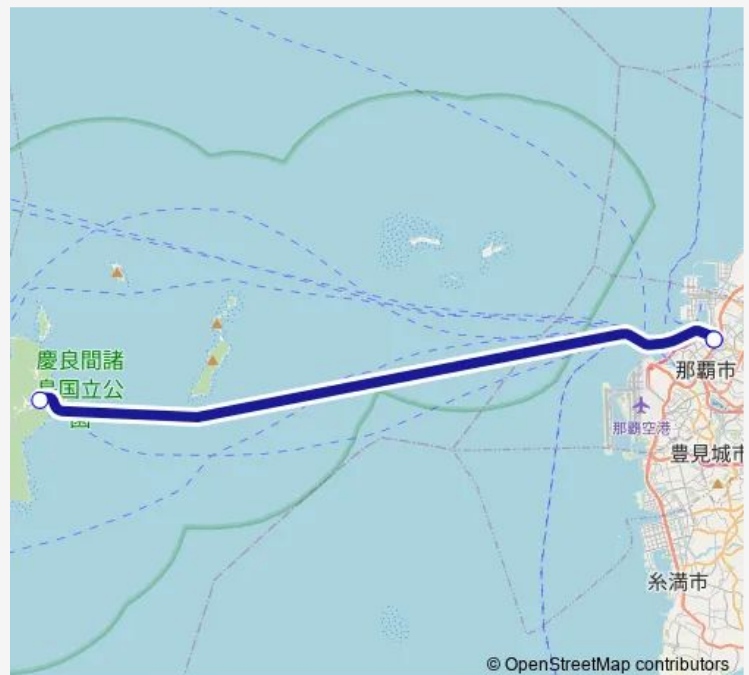

Ferry フェリーとかしき

[Go to website](#)

Direction

泊港 (フェリーとかしき乗船所) — 泊港 (フェリーとかしき乗船所)

3 stops

[Open route schedule](#)

泊港 (フェリーとかしき乗船所)

渡嘉敷港

泊港 (フェリーとかしき乗船所)

Route schedule

泊港 (フェリーとかしき乗船所) — 泊港 (フェリーとかしき乗船所)

Monday	10:00
Tuesday	10:00
Wednesday	10:00
Thursday	10:00
Friday	10:00
Saturday	10:00
Sunday	10:00-13:30

Route info

Direction: 泊港 (フェリーとかしき乗船所)

Stops: 3

Trip Duration: 7 hour 10 min

■ フェリーとかしき