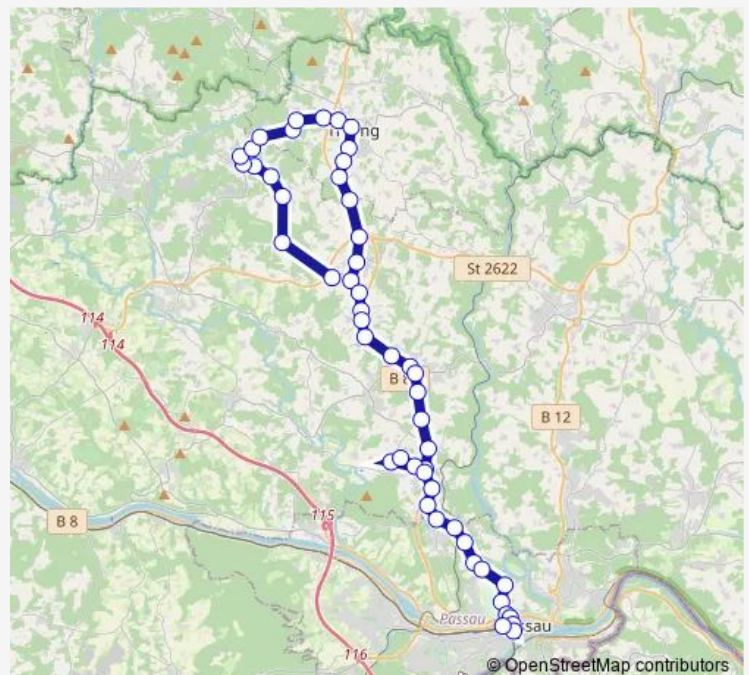

Ruderting, Kirche

During

Sittenberg

Route schedule

Passau Hbf — Eging, Marktplatz

Monday 06:45-18:55

Tuesday 06:45-18:55

Wednesday 06:45-18:55

Thursday 06:45-18:55

Friday 06:45-18:55

Saturday —

Sunday —

Route info

Direction: Passau Hbf

Stops: 54

Trip Duration: 1 hour 4 min

■ 6124

Trasham, Unterführung B 85

Trasham

Möging

Witzling bei Neukirchen v. W.

Neukirchen v.W., Rathaus

Weiding bei Neukirchen v.W.

Wildenberg b.Tittl.,B85,Abzw

Wildenberg bei Tittling

Preming

Tittling, Passauer Str. 53

Tittling, Marktplatz

Tittling, Altersheim

Tittling, Hötzensdorf

Eisensteg

Taubenweid