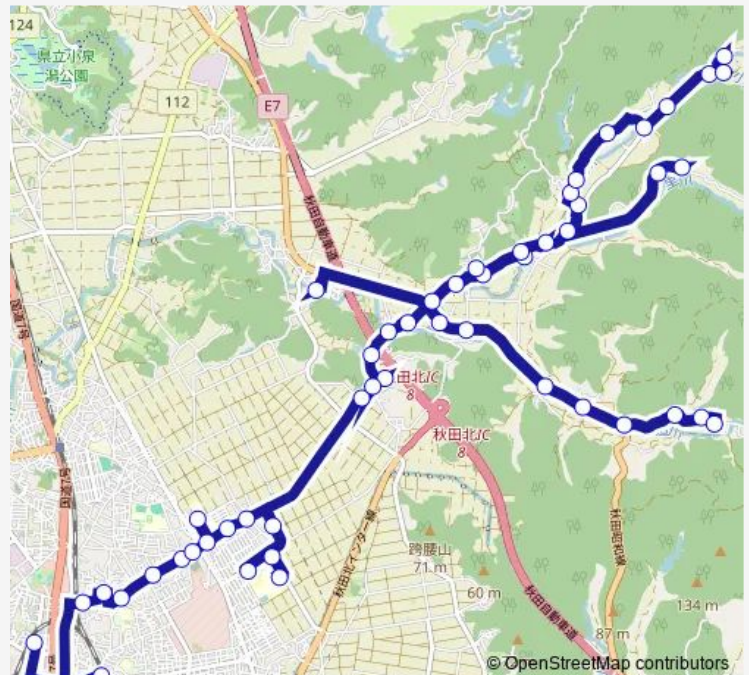

谷地

袖ノ沢

岩城入口

Route schedule

北部市民サービスセンター — 上小又

Monday 07:15-18:40

Tuesday 07:15-18:40

Wednesday 07:15-18:40

Thursday 07:15-18:40

Friday 07:15-18:40

Saturday 11:40-16:40

Sunday 11:40-16:40

Route info

Direction: 北部市民サービスセンター

Stops: 50

Trip Duration: 0 hour 40 min

■ (予約制)北部線上新城 (下り)

中

男鹿田

杉崎

槻ノ木集会所前

道川入口

四十石

上新城コミセン前