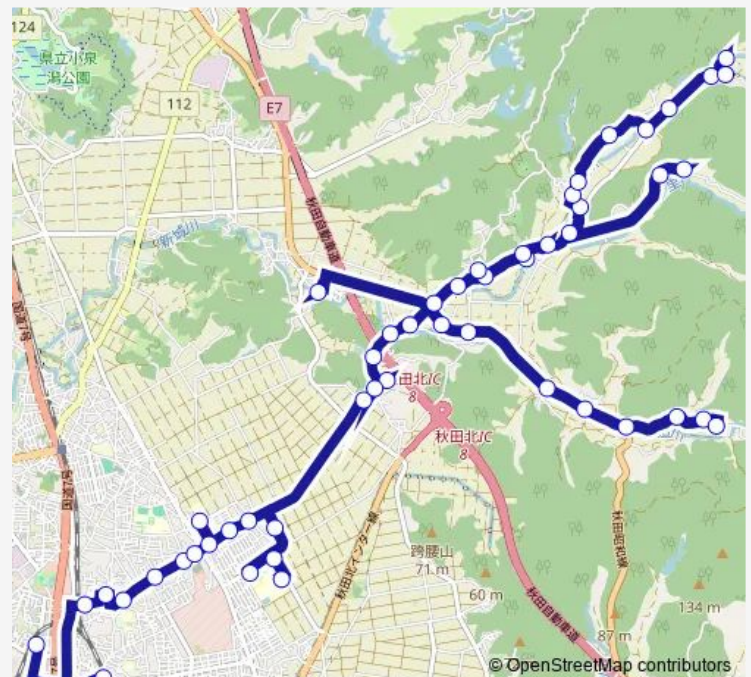

Thursday 07:15-18:40

Friday 07:15-18:40

Saturday 11:40-16:40

Sunday 11:40-16:40

Route info

Direction: 北部市民サービスセンター

Stops: 50

Trip Duration: 0 hour 40 min

■ (予約制)北部線上新城 (下り)

BusMaps

中

男鹿田

杉崎

槻ノ木集会所前

道川入口

四十石