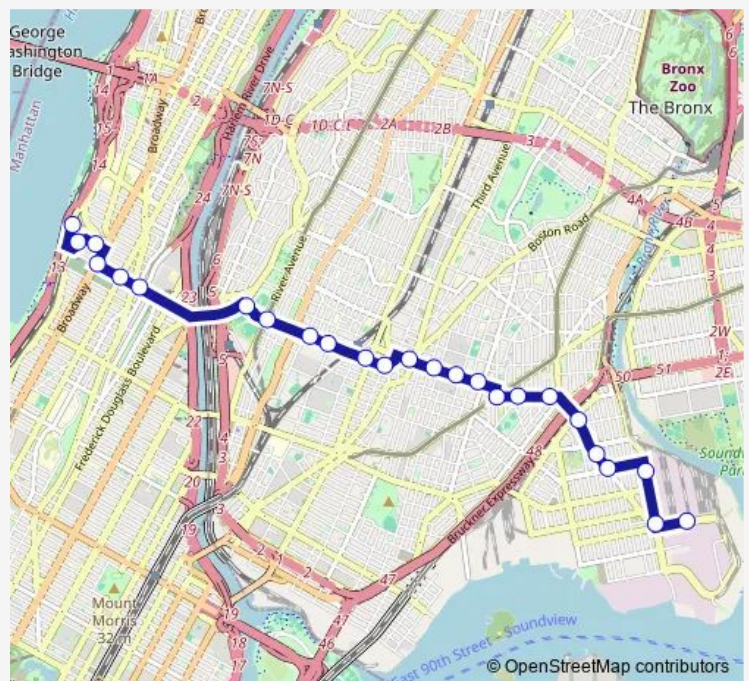

Edward M Morgan PL/W 157 St

W 155 ST/Broadway

W 155 ST/Amsterdam Av

W 155 ST/Edgecombe Av

macombs/bridge ap

Jerome AV/E 161 St

E 161 ST/River Av

E 161 ST/Sherman Av

E 161 ST/Concourse Village East

E 161 ST/Melrose Av

Elton AV/E 161 St

E 163 ST/3 Av

E 163 ST/Trinity Av

E 163 ST/Tinton Av

E 163 ST/Prospect Av

E 163 ST/Westchester Av

E 163 ST/Intervale Av

E 163 ST/FOX St

E 163 ST/Southern Blvd

Route schedule

Riverside DR West/157-10 Riverside Dr — Food Center DR/Terminal

Monday	00:44-01:45 ⁺¹
Tuesday	00:44-01:45 ⁺¹
Wednesday	00:44-01:45 ⁺¹
Thursday	00:44-01:45 ⁺¹
Friday	00:44-01:45 ⁺¹
Saturday	00:49-01:00 ⁺¹
Sunday	00:42-01:10 ⁺¹

Route info

Direction: Riverside DR West/157-10 Riverside Dr

Stops: 33

Trip Duration: 0 hour 48 min

Bx6 — Hunts Point - Riverside Dr

Hunts Point AV/Seneca Av

Hunts Point AV/Coster St

Spofford AV/Bryant Av