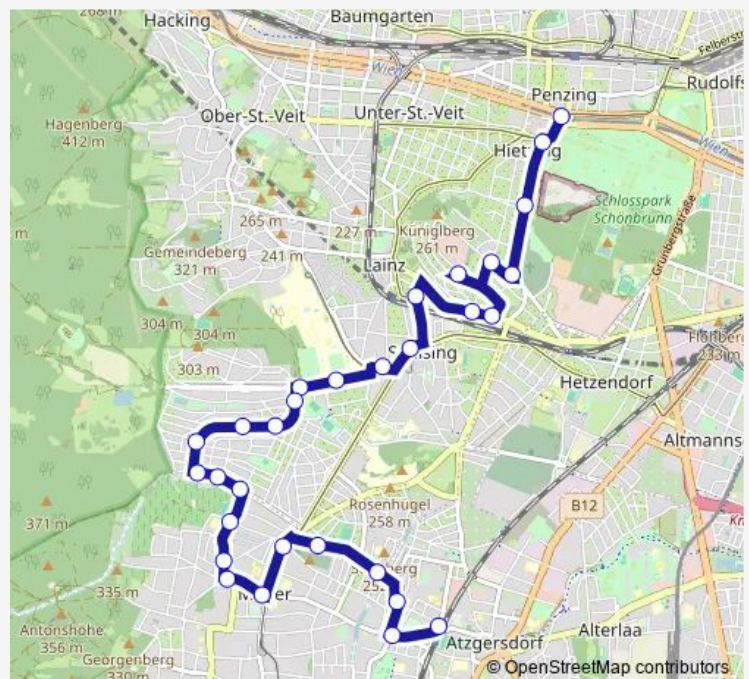

Direction

Ursulinenkloster — Atzgersdorfer Straße

16 stops

[Open route schedule](#)

Ursulinenkloster

Heudörfelgasse

Gebirgsgasse

Maurer Hauptplatz

Wednesday 13:12-14:02

Thursday 13:12-14:02

Friday 13:12-14:02

Saturday —

Sunday —

Route info

Direction: Ursulinenkloster

Stops: 16

Trip Duration: 0 hour 19 min

Direction

Maurer Hauptplatz — Hietzing U

23 stops

[Open route schedule](#)

Maurer Hauptplatz

Gebirgsgasse

Heudörfelgasse

Saturday

—

Sunday

—

Route info

Direction: Maurer Hauptplatz

Stops: 23

Trip Duration: 0 hour 25 min