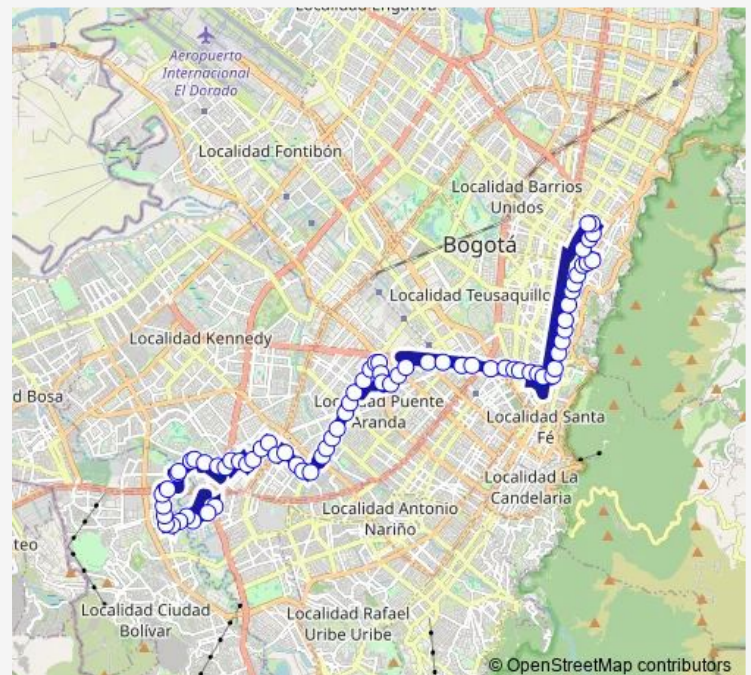

AK 11 - AC 72

Route schedule

DG 49S - KR 60 Bis — AK 11 - AC 72

Monday 21:01

Tuesday 21:01

Wednesday 21:01

Thursday 21:01

Friday 21:01

Saturday —

Sunday —

Route info

Direction: DG 49S - KR 60 Bis

Stops: 5

Trip Duration: 1 hour 13 min

Direction

AK 11 - AC 72 — KR 61 - CL45A Sur Br. Isla del Sol

72 stops

[Open route schedule](#)

AK 11 - AC 72

AK 11 - CL 70a

AK 11 - CL 69

AK 11 - CL 67

AK 11 - CL 65

AK 13 - CL 63a

—

Sunday

08:12-14:58

Route info

Direction: AK 11 - AC 72

Stops: 72

Trip Duration: 1 hour 19 min

AV. Américas - AK 36