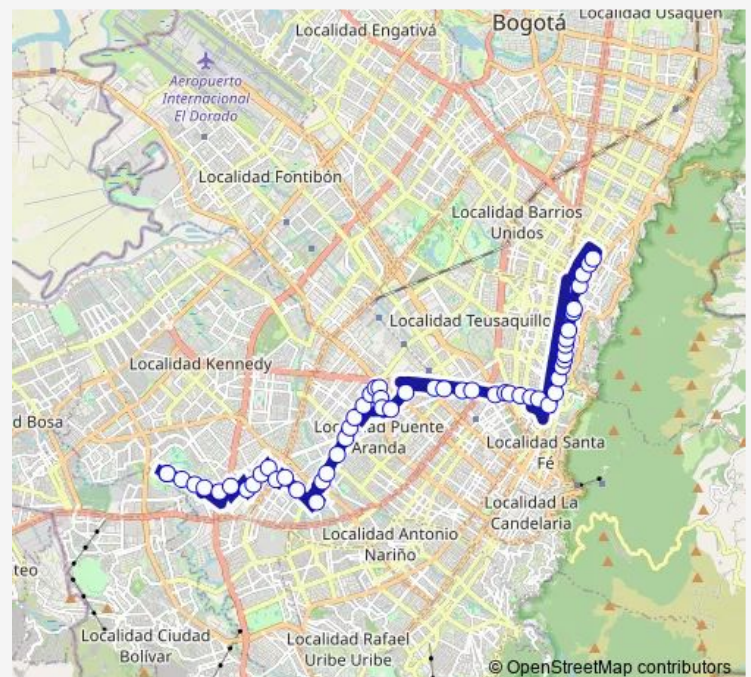

### Route info

Direction: AK 11 - AC 72

Stops: 53

Trip Duration: 0 hour 56 min

AC 34 - KR 27

AV. Americas - KR 29

AV. Americas - KR 33

AV. Americas - AK 36

## Route info

Direction: CL 45 Sur - KR 72v

Stops: 53

Trip Duration: 0 hour 56 min

AC 6 - TV 44

KR 43 - CL 10a

KR 43 - CL 14

AV. Americas - TV 39