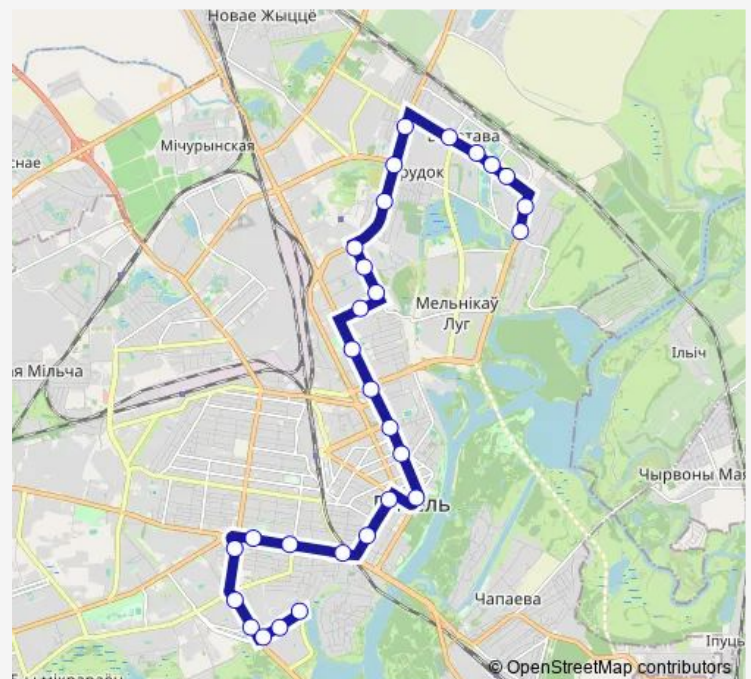

улица Барыкина

Route schedule

Старая Волотова — Микрорайон «Любенский»

Monday 06:30-21:14

Tuesday 06:30-21:14

Wednesday 06:30-21:14

Thursday 06:30-21:14

Friday 06:30-21:14

Saturday —

Sunday —

Route info

Direction: Старая Волотова

Stops: 29

Trip Duration: 0 hour 56 min

■ 23т

Третья школа

Кинотеатр «Октябрь»

улица Чкалова

улица Быховская

улица Жукова

Монумент Воинам-Интернационалистам

улица 60 лет Ссср

Микрорайон «Любенский»

Direction

Микрорайон «Любенский» — Старая Волотова

29 stops

[Open route schedule](#)

Микрорайон «Любенский»

улица 60 лет Ссср

улица Жукова

улица Быховская

улица Чкалова