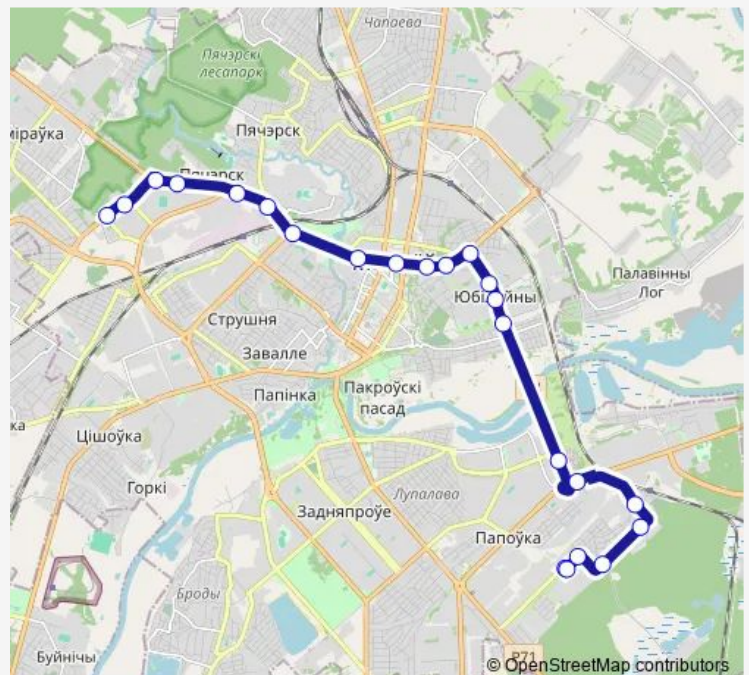

Direction

Областная больница — Больница №1

23 stops

[Open route schedule](#)

Областная больница

Детская больница

Дом ветеранов

Зеленая Роща

улица Столярная

Route schedule

Областная больница — Больница №1

Monday 06:30-20:54

Tuesday 06:30-20:54

Wednesday 06:30-20:54

Thursday 06:30-20:54

Friday 06:30-20:54

Saturday 06:30-20:54

Sunday 06:30-20:54

Route info

Direction: Областная больница

Stops: 23

Trip Duration: 0 hour 41 min

Больница №1 (высадка пассажиров)

Больница №1

Direction

Больница №1 — Областная больница

22 stops

[Open route schedule](#)

Больница №1

ОАО Бабушкина крынка

Аптечные склады

Академика Павлова