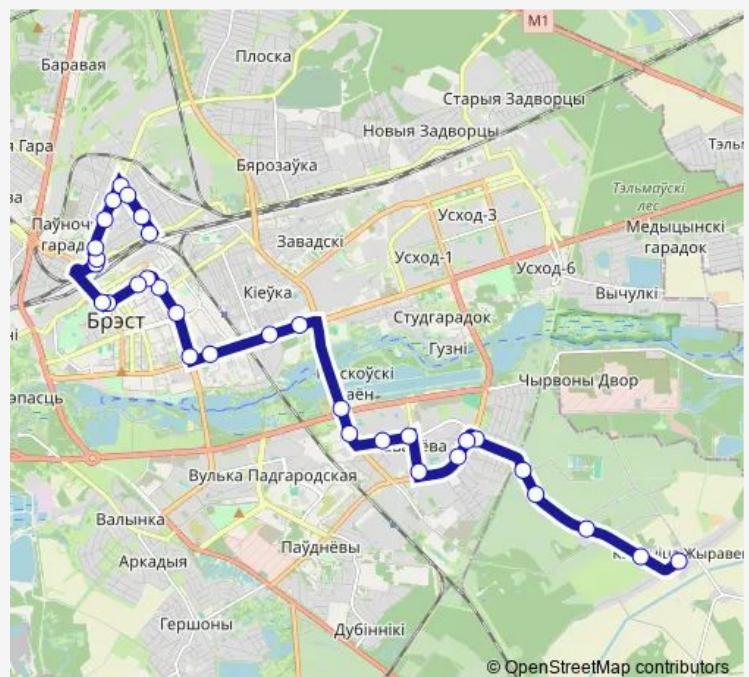

Центральный рынок

Route schedule

Камяніца-Жыравецкая — Городская больница №1

Monday 06:20-21:00

Tuesday 06:20-21:00

Wednesday 06:20-21:00

Thursday 06:20-21:00

Friday 06:20-21:00

Saturday 06:20-21:00

Sunday 06:20-21:00

Route info

Direction: Камяніца-Жыравецкая

Stops: 32

Trip Duration: 0 hour 55 min

■ 23т

BusMaps

вуліца Адама Міцкевіча

Парк 1 Мая

Пригородный вокзал

Пригородный вокзал

Республиканская

Боброва

Карасёва

Осипенко