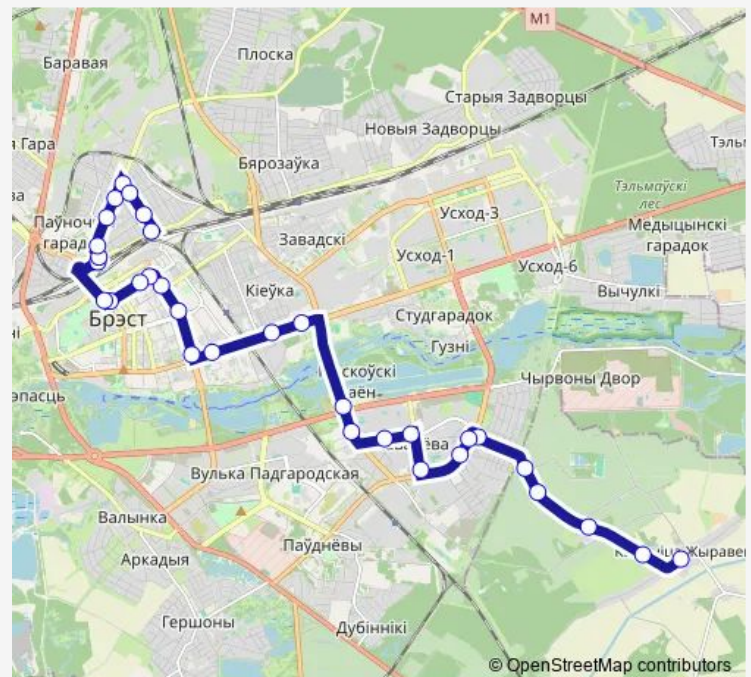

Центральный рынок

Route schedule

Камяніца-Жыравецкая — Городская больница №1

Monday 06:20-21:00

Tuesday 06:20-21:00

Wednesday 06:20-21:00

Thursday 06:20-21:00

Friday 06:20-21:00

Saturday 06:20-21:00

Sunday 06:20-21:00

Route info

Direction: Камяніца-Жыравецкая

Stops: 32

Trip Duration: 0 hour 55 min

■ 23т

BusMaps

вуліца Адама Міцкевіча

Парк 1 Мая

Пригородный вокзал

Пригородный вокзал

Республиканская

Боброва

Карасёва

Осипенко