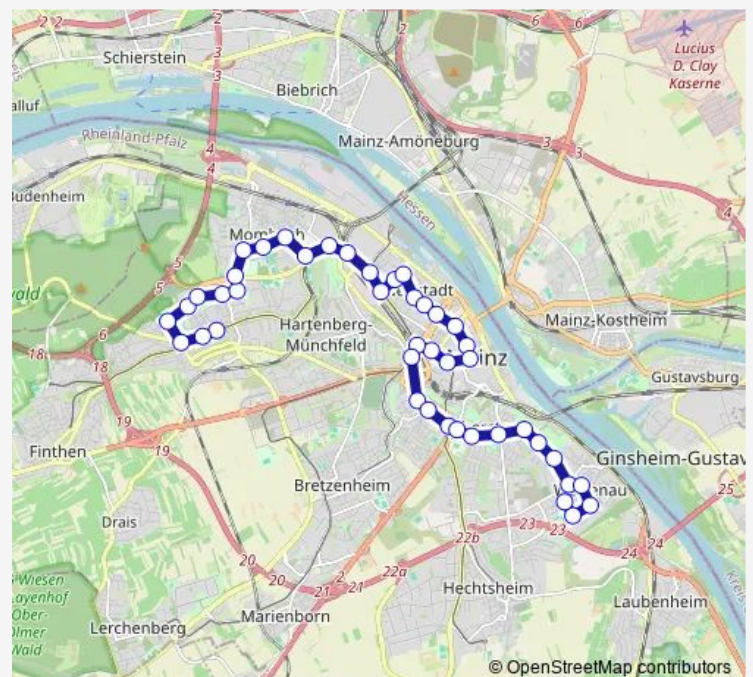

Mainz, Universitätsmedizin

Mainz, Trajanstraße

Mainz, Hauptbahnhof

Mainz, Münsterplatz

Mainz, Neubrunnenplatz/Römerp.

Mainz, Bauhofstraße/Landesmus.

Mainz, Hindenburgplatz

Mainz, Kurfürstenstraße

### Route schedule

Weisenau, Friedrich-Ebert-Str — Mainz, Bismarckplatz

Monday —

Tuesday —

Wednesday —

Thursday —

Friday —

Saturday 19:30-20:00

### Route info

Direction: Weisenau, Friedrich-Ebert-Str

Stops: 26

Trip Duration: 0 hour 38 min

■ 62

BusMaps

Mainz, Sömmerringstraße

Mainz, Goetheplatz